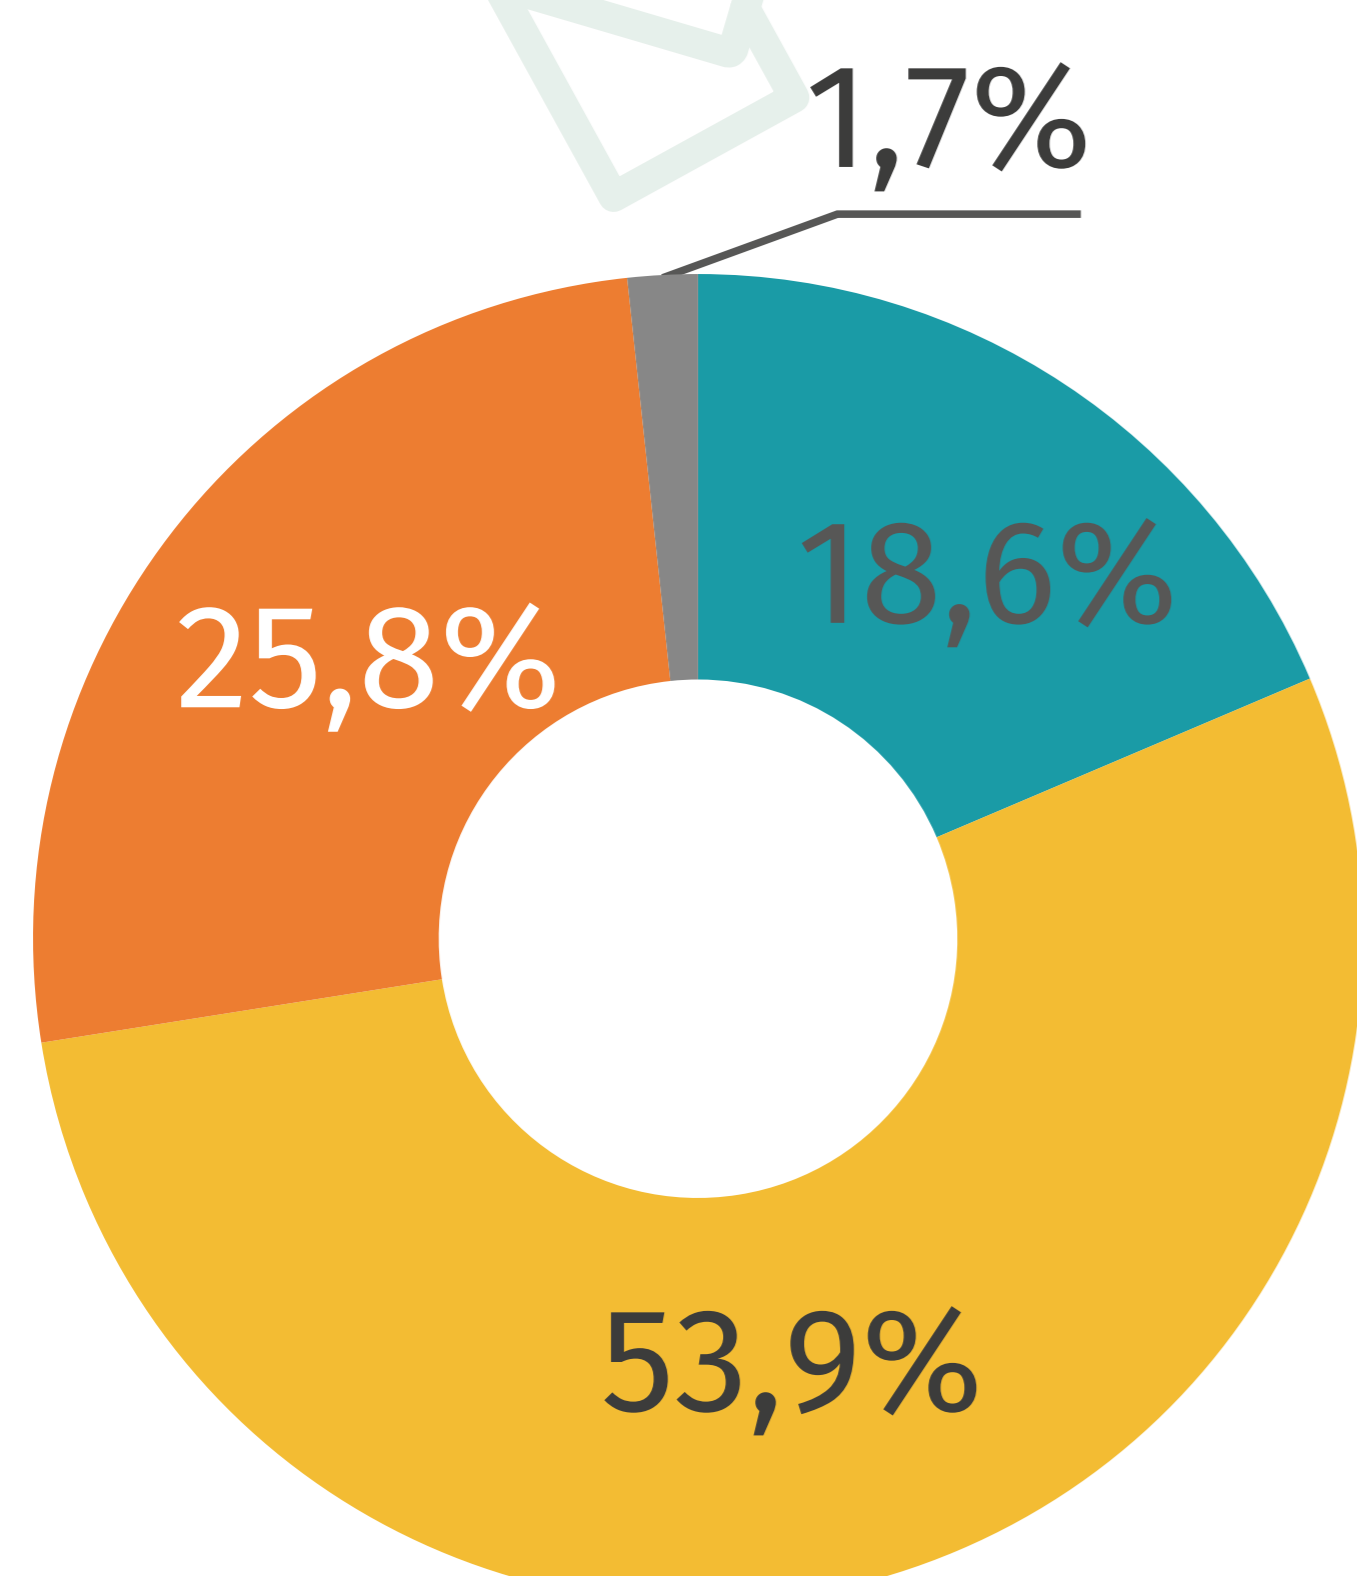

Nauczyciele* według typów szkół

- Placówki wychowania przedszkolnego
- Szkoły podstawowe
- Szkoły ponadpodstawowe
- Szkoły policealne, kolegia oraz szkoły artystyczne (bez ogólnokształcących)

Nauczyciele* według stopnia awansu zawodowego

OGÓŁEM

MIASTA

WIEŚ

	OGÓŁEM	MIASTA	WIEŚ
Ogółem	15662	9782	5880
Stażysta	370	232	138
Nauczyciel kontraktowy	2318	1408	910
Nauczyciel mianowany	1983	1100	883
Nauczyciel dyplomowany	10370	6577	3793
Nauczyciel bez stopnia awansu**	621	466	156

* Nauczyciele pełnozatrudnieni i niepełnozatrudnieni w przeliczeniu na pełne etaty (bez nauczycieli akademickich).

** Dane się nie sumują ze względu na zaokrąglenia wartości ułamkowych.

W przypadku cytowania danych Urzędu Statystycznego w Kielcach prosimy o zamieszczenie informacji: „Źródło danych US Kielce”, a w przypadku publikowania obliczeń dokonanych na podstawie danych opublikowanych przez US Kielce prosimy o zamieszczenie informacji: „Opracowanie własne na podstawie danych US Kielce”.