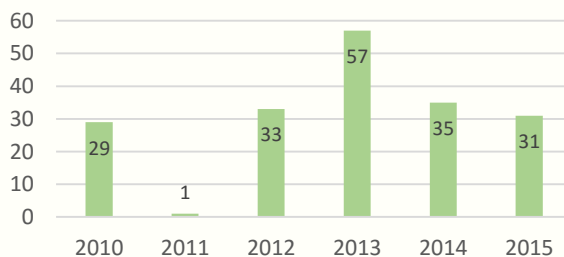

ZIELONE ŚWIĘTOKRZYSKIE

ŚWIATOWY
DZIEŃ
ZIEMI

Województwo Świętokrzyskie

Powierzchnia geodezyjna województwa
w tys. ha *

1171,1

w tym:

Użytki rolne 63,9 %
Grunty leśne oraz zadrzewione
i zakrzewione 29,8%

Powierzchnia o szczególnych walorach
przyrodniczych prawnie chroniona w tys. ha *

761,6

W % powierzchni
ogółem **65,0**

Na 1 mieszkańca
w m² **6058**

Grunty zdewastowane i zdegradowane wymagające
rekultywacji w tys. ha

W %
powierzchni
ogółem **0,3**

Grunty zrekultywowane i zagospodarowane
w ciągu roku w ha