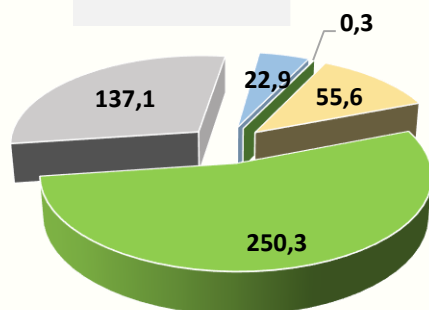

Nakłady na środki trwałe służące ochronie środowiska (ceny bieżące)
w mln zł *

466,2