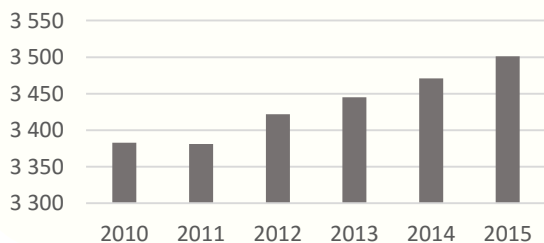

ZIELONE ŚWIĘTOKRZYSKIE

ŚWIATOWY
DZIEŃ
ZIEMI

Województwo Świętokrzyskie

Powierzchnia geodezyjna województwa
w tys. ha *

1171,1

w tym:

Użytki rolne 63,9 %
Grunty leśne oraz zadrzewione
i zakrzewione 29,8%

Powierzchnia o szczególnych walorach
przyrodniczych prawnie chroniona w tys. ha *

761,6

W % powierzchni
ogółem **65,0**

Na 1 mieszkańca
w m² **6058**

Grunty zdewastowane i zdegradowane wymagające
rekultywacji w tys. ha

W %
powierzchni
ogółem **0,3**

Grunty zrekultywowane i zagospodarowane
w ciągu roku w ha