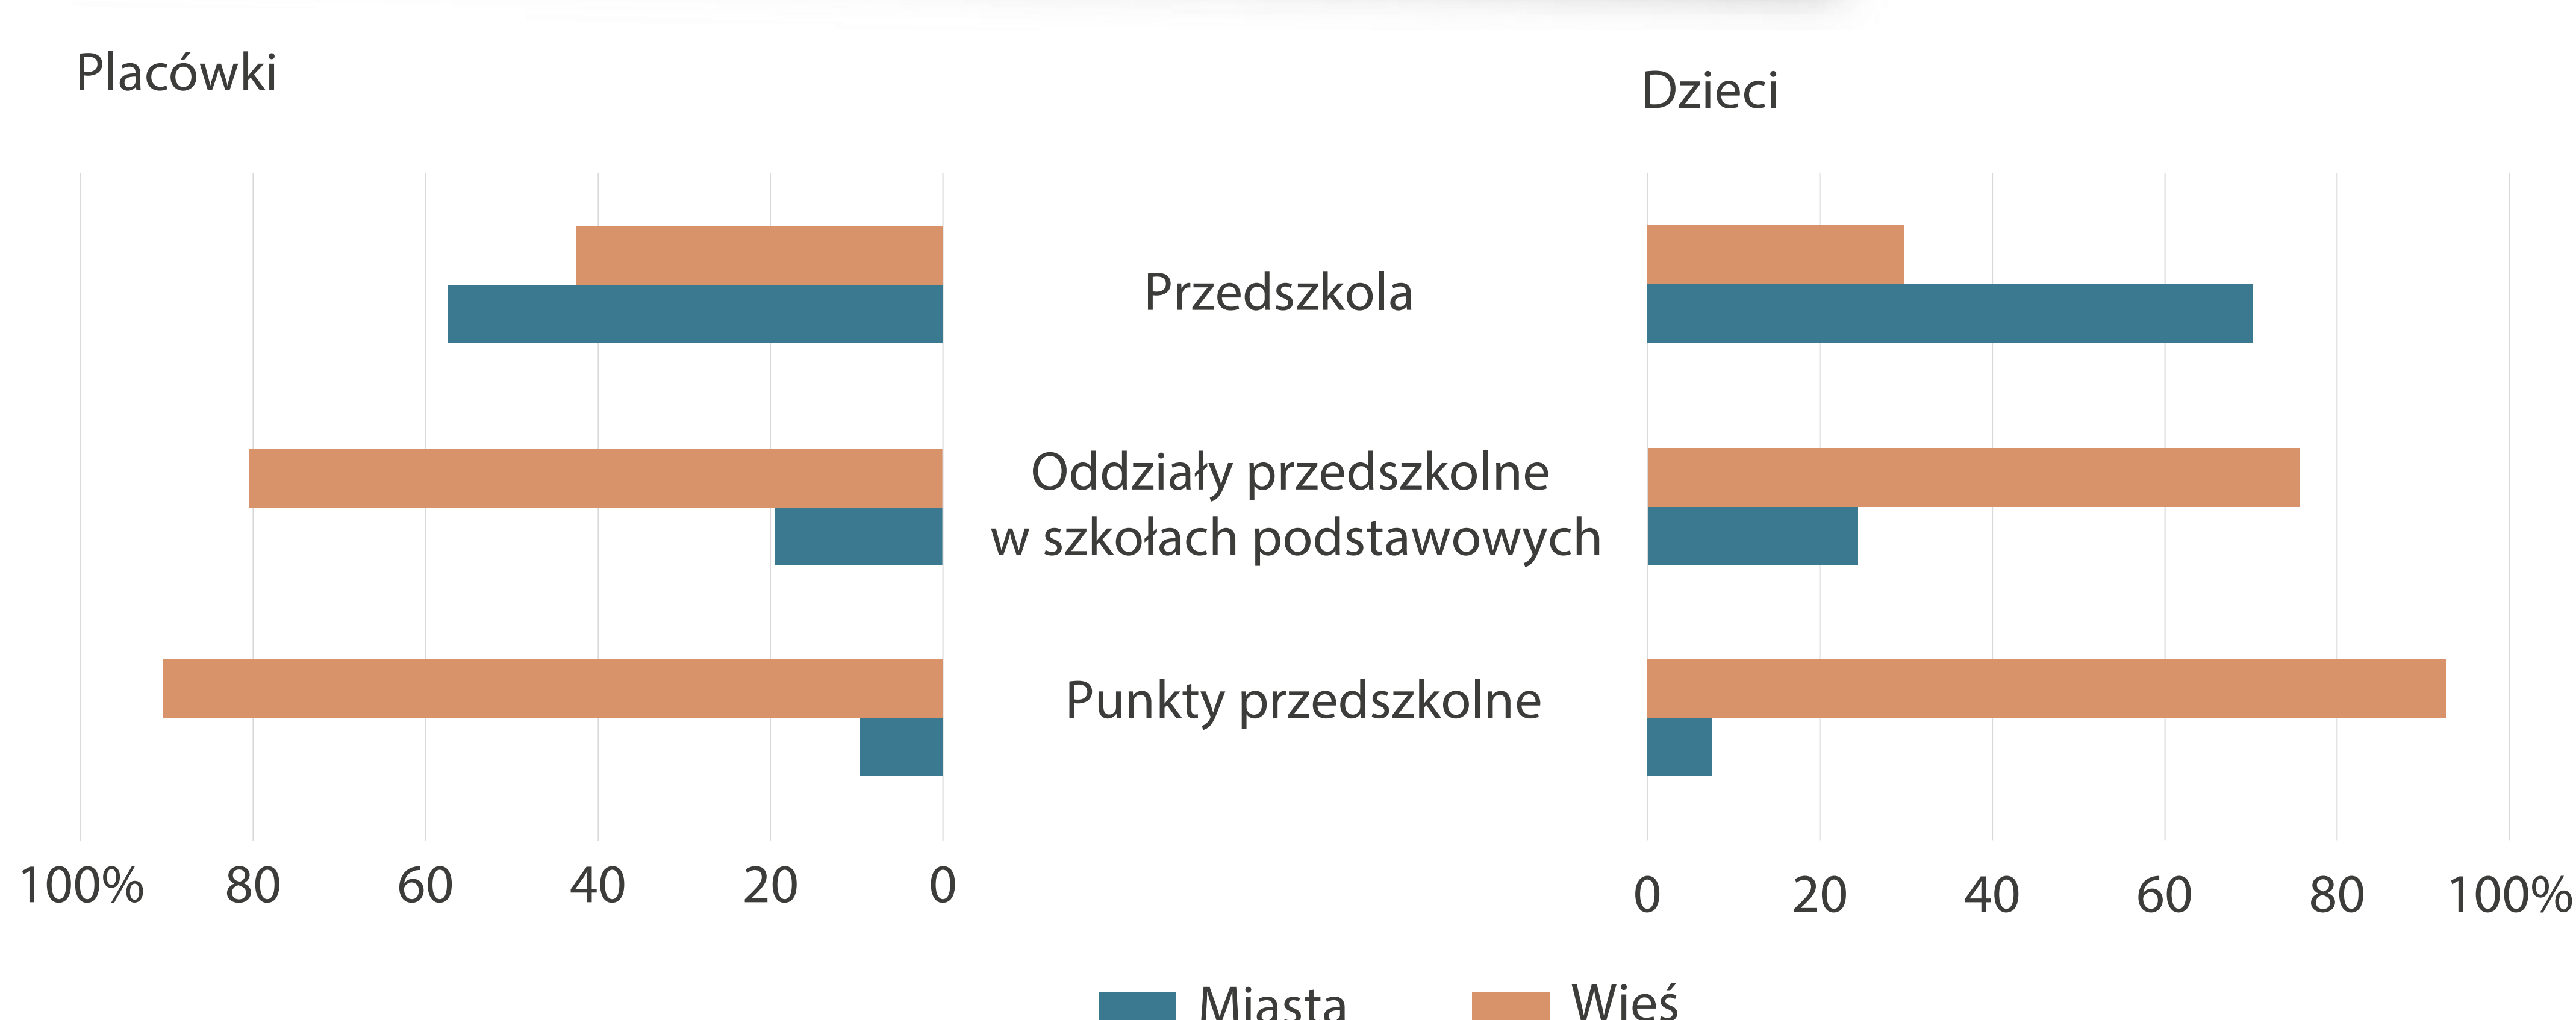

20 września

Ogólnopolski Dzień Przedszkolaka

dane za rok szkolny 2022/2023

województwo świętokrzyskie

Wychowanie przedszkolne^a

	Ogółem	Miasta	Wieś
Placówki	790	287	503
Dzieci w placówkach	40567	22989	17578
w tym dziewczynki	19776	11189	8587

Wychowanie przedszkolne w miastach i na wsi

Dzieci w placówkach wychowania przedszkolnego według wieku

Dzieci w placówkach wychowania przedszkolnego według powiatów

^a Obejmuje przedszkola, oddziały przedszkolne w szkołach podstawowych i punkty przedszkolne.