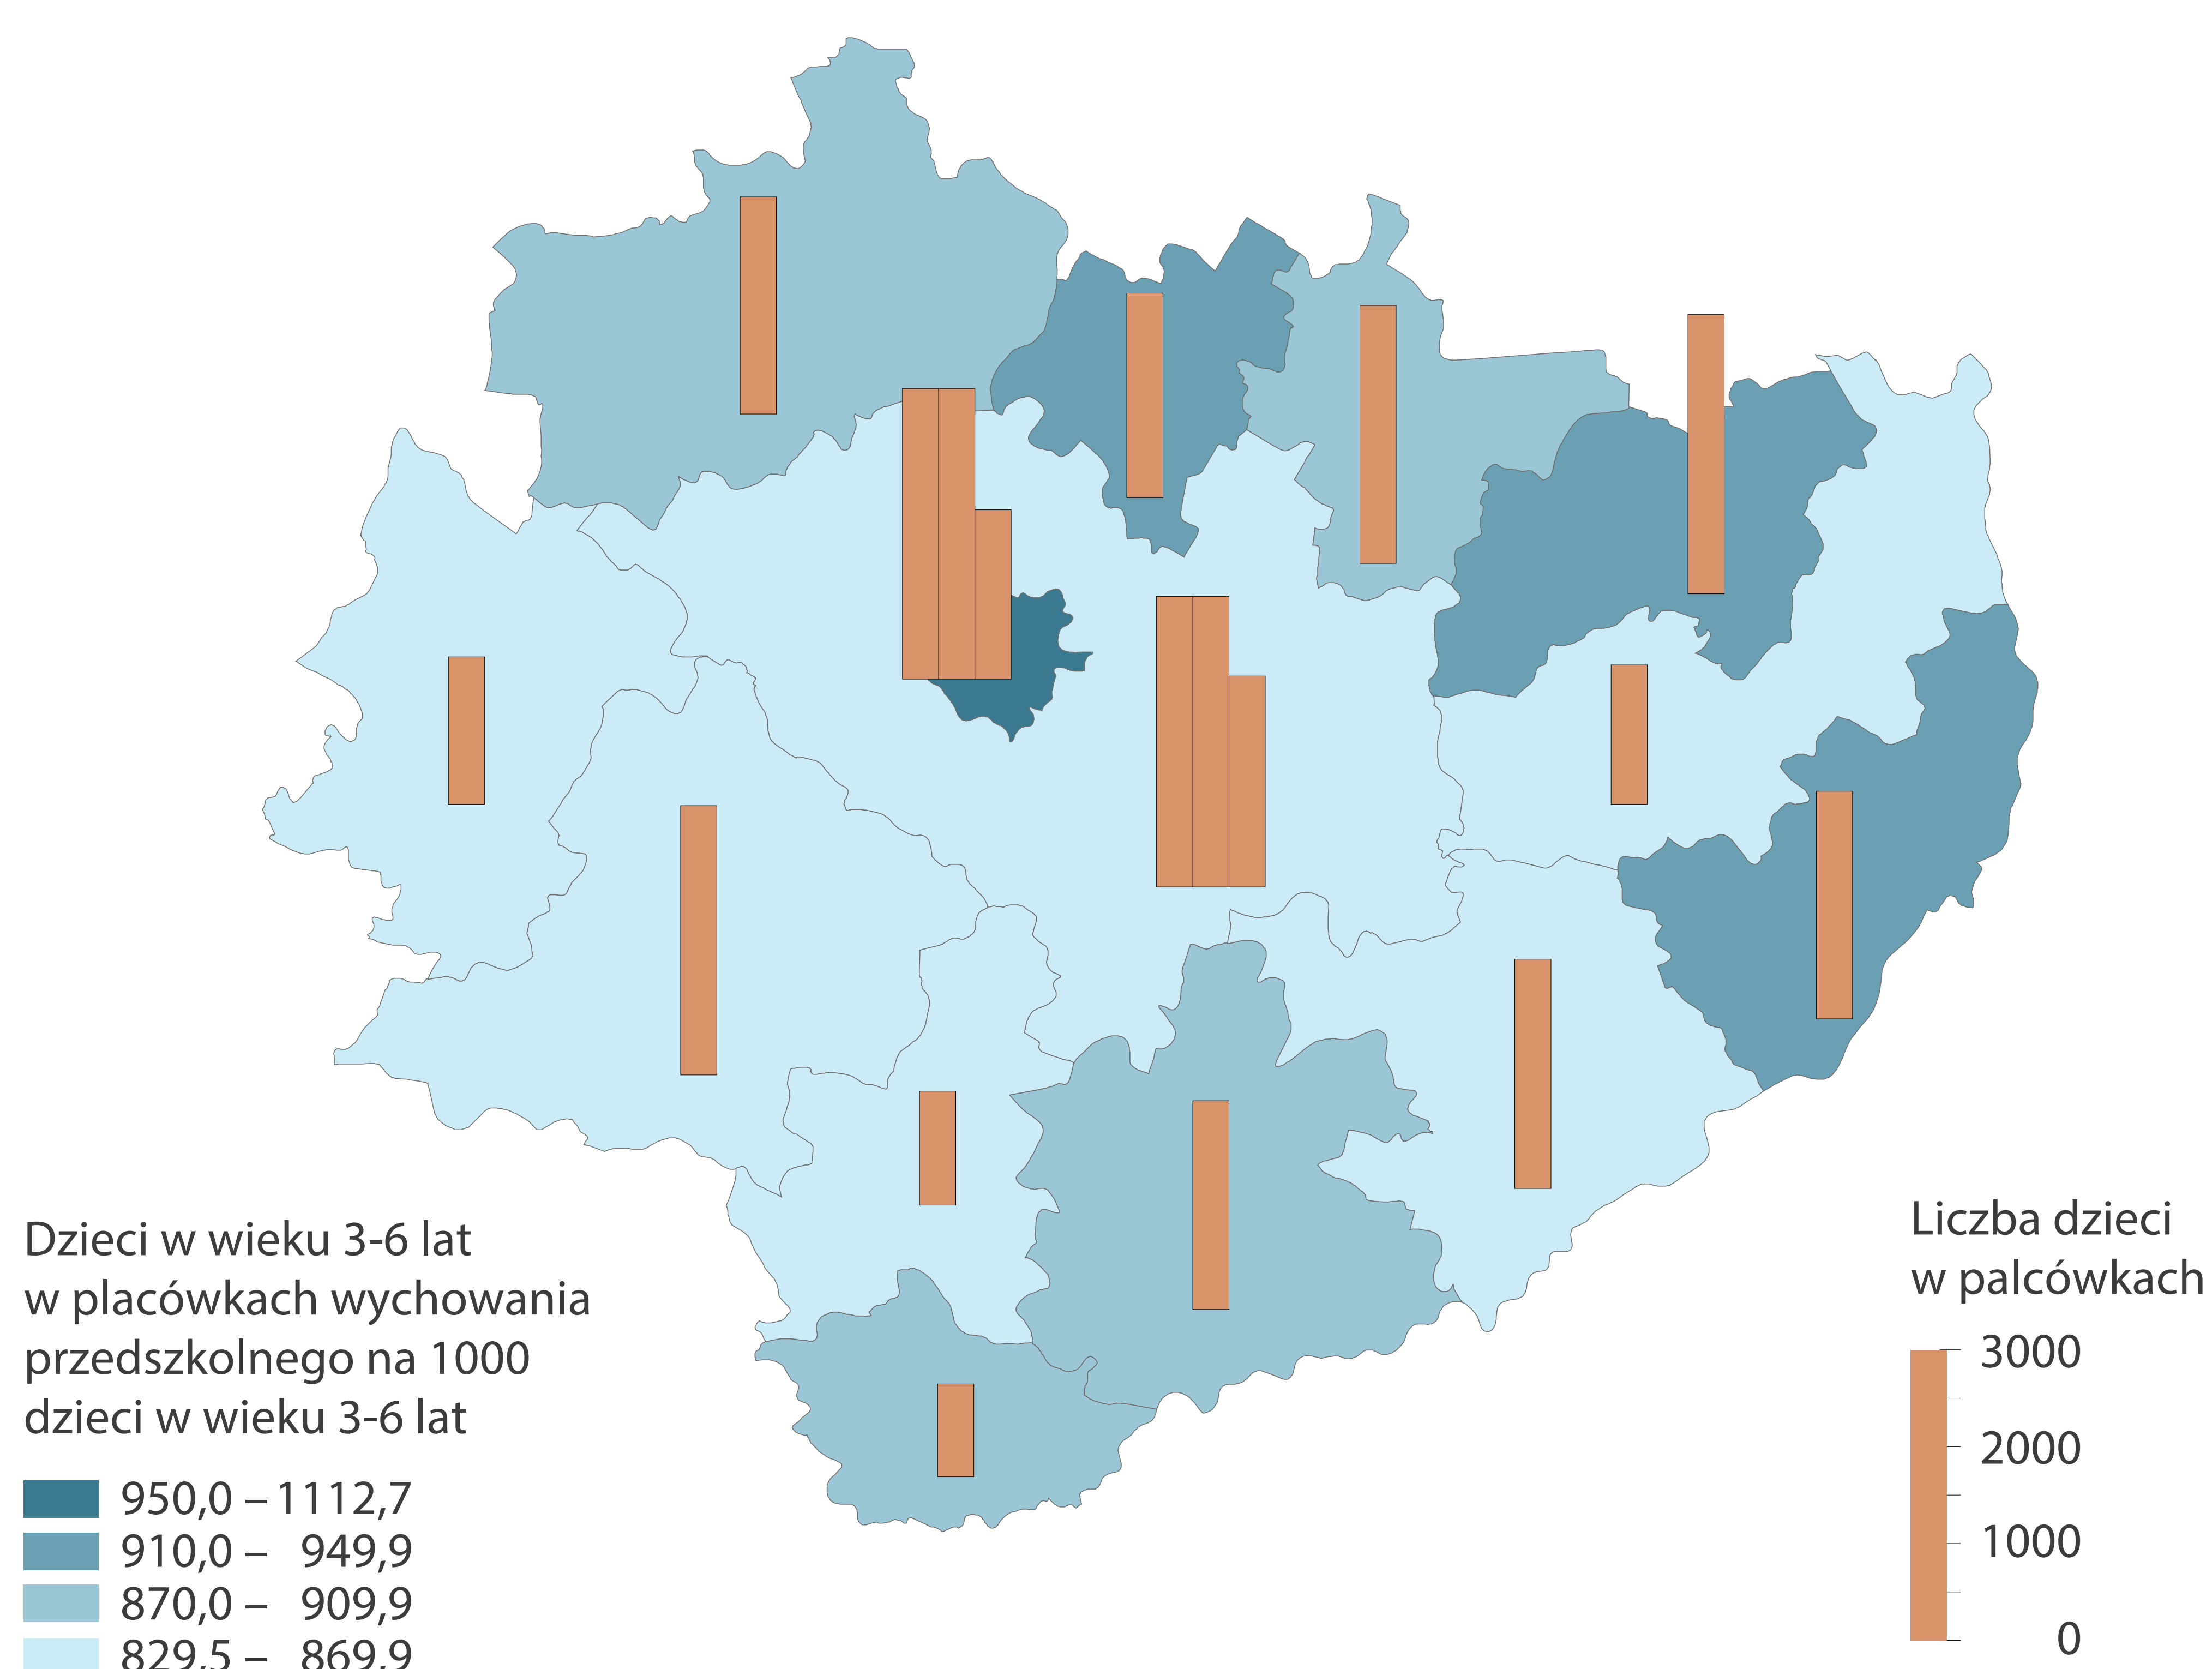

20 września

Ogólnopolski Dzień Przedszkolaka

dane za rok szkolny 2022/2023

województwo świętokrzyskie

Wychowanie przedszkolne^a

	Ogółem	Miasta	Wieś
Placówki	790	287	503
Dzieci w placówkach	40567	22989	17578
w tym dziewczynki	19776	11189	8587

Wychowanie przedszkolne w miastach i na wsi

Dzieci w placówkach wychowania przedszkolnego według wieku

Dzieci w placówkach wychowania przedszkolnego według powiatów

^a Obejmuje przedszkola, oddziały przedszkolne w szkołach podstawowych i punkty przedszkolne.