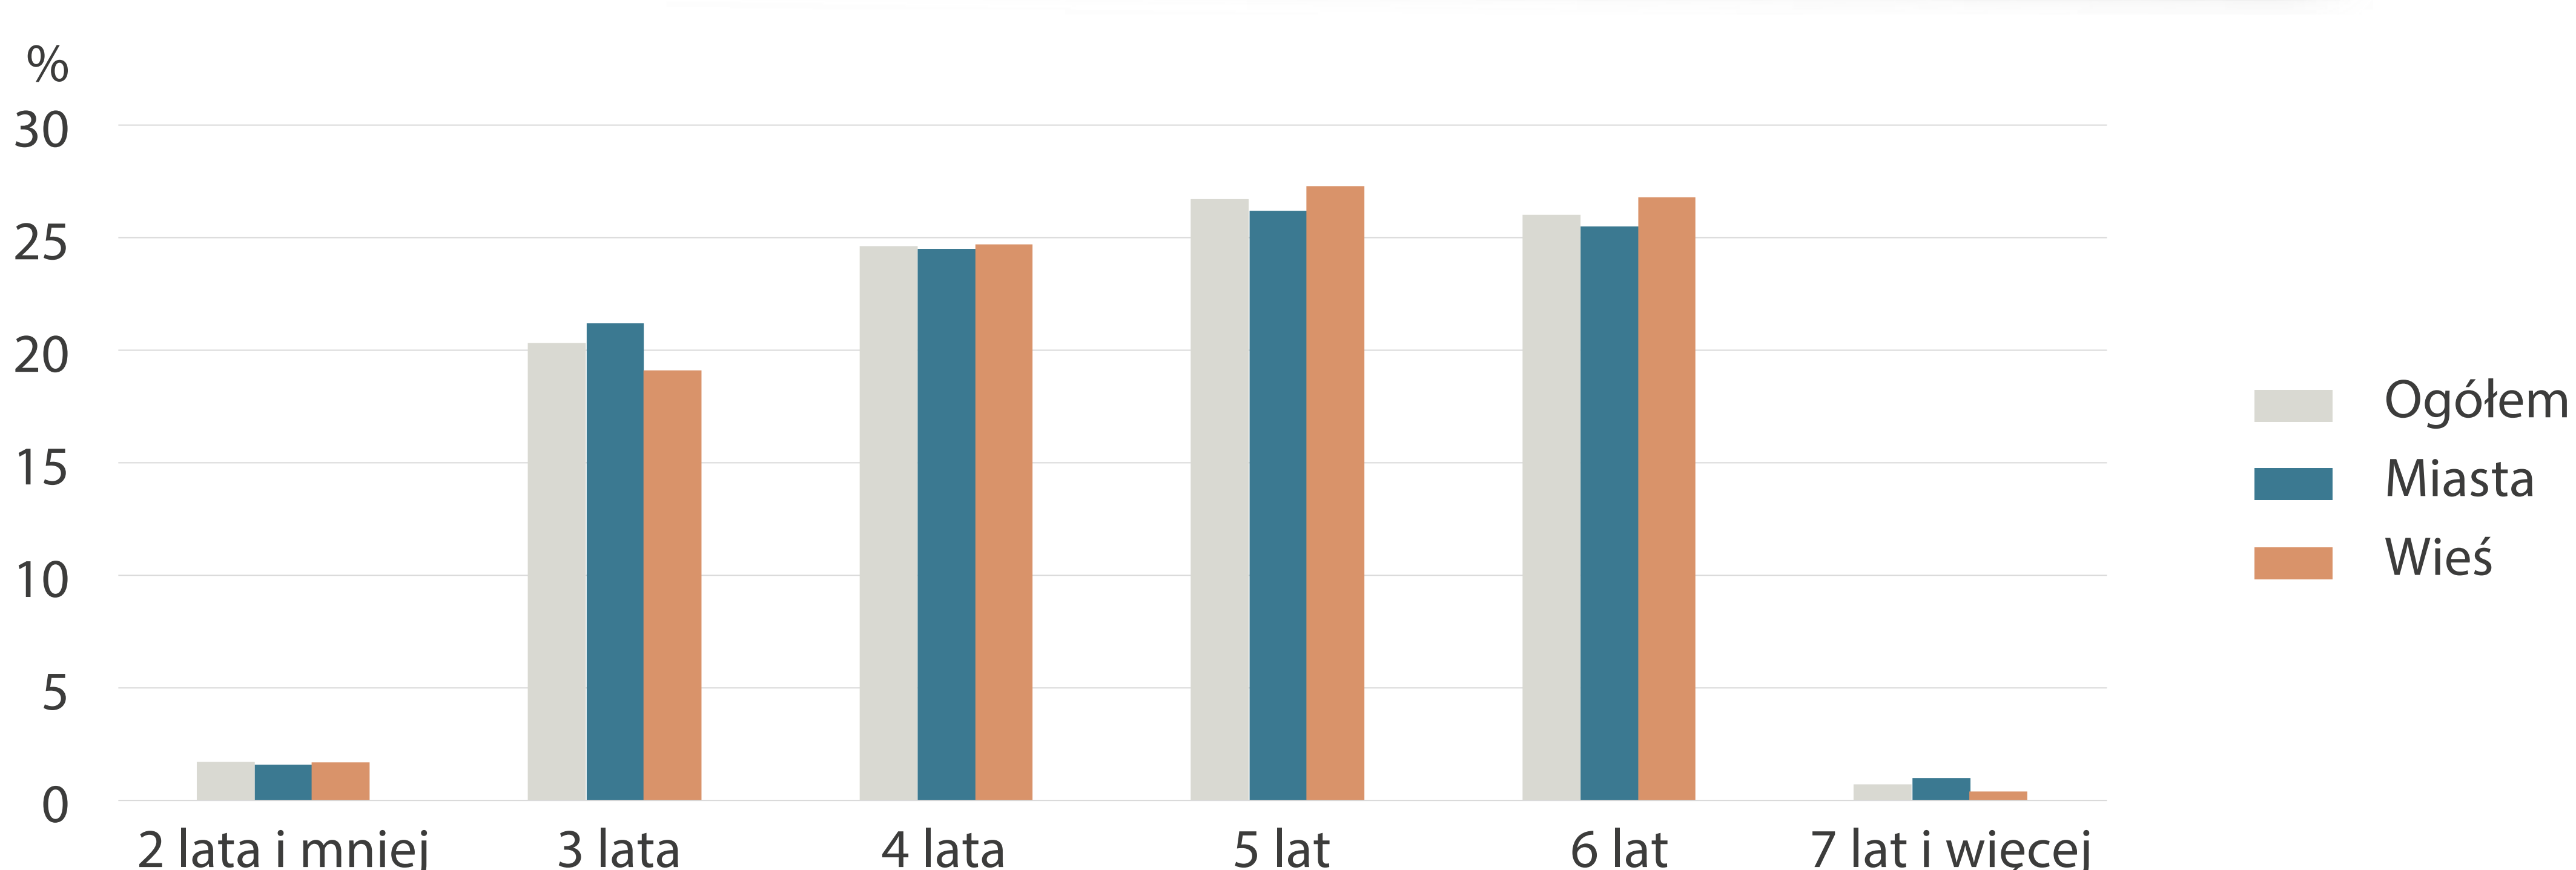

20 września

Ogólnopolski Dzień Przedszkolaka

dane za rok szkolny 2022/2023

województwo świętokrzyskie

Wychowanie przedszkolne^a

	Ogółem	Miasta	Wieś
Placówki	790	287	503
Dzieci w placówkach	40567	22989	17578
w tym dziewczynki	19776	11189	8587

Wychowanie przedszkolne w miastach i na wsi

Dzieci w placówkach wychowania przedszkolnego według wieku

Dzieci w placówkach wychowania przedszkolnego według powiatów

^a Obejmuje przedszkola, oddziały przedszkolne w szkołach podstawowych i punkty przedszkolne.