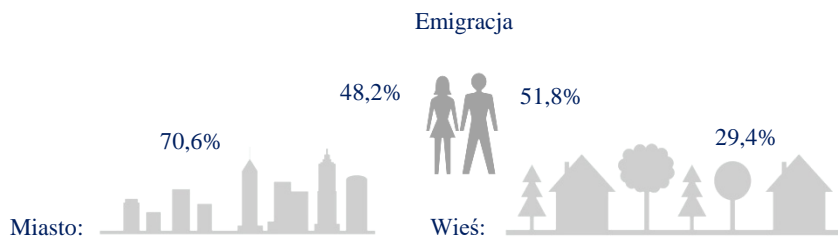

Migracje zagraniczne ludności na pobyt stały według płci i miejsca zamieszkania w 2016 r.

Migracje zagraniczne ludności na pobyt stały według kontynentów w 2016 r.*

Europa	Azja	Afryka	Ameryka Pn. i Środkowa	Ameryka Południowa	Australia i Oceania
Imigracja					
11439	701	198	989	54	89
Emigracja					
10936	47	16	873	12	86

* w osobach

Migracje zagraniczne ludności na pobyt stały według wybranych krajów w 2016 r.*

Polska	Wielka Brytania	Niemcy	Irlandia	Stany Zjednoczone	Australia
Imigracja					
13475	3286	1921	627	803	81
Emigracja					
11970	2946	4437	524	695	80