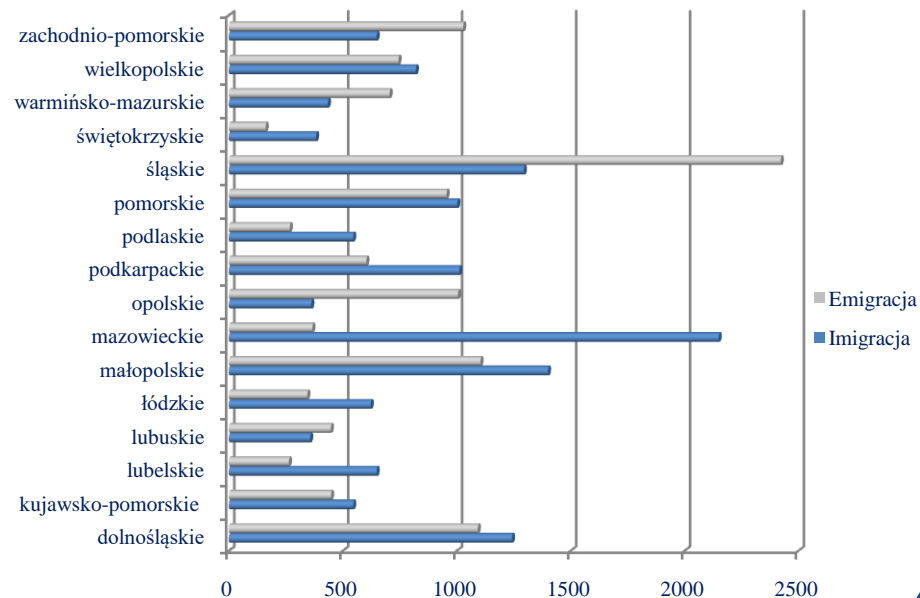

Migracje zagraniczne ludności na pobyt stały według płci i miejsca zamieszkania w 2016 r.

Migracje zagraniczne ludności na pobyt stały według kontynentów w 2016 r.*

Europa	Azja	Afryka	Ameryka Pn. i Środkowa	Ameryka Południowa	Australia i Oceania
Imigracja					
11439	701	198	989	54	89
Emigracja					
10936	47	16	873	12	86

* w osobach

Migracje zagraniczne ludności na pobyt stały według wybranych krajów w 2016 r.*

Polska	Wielka Brytania	Niemcy	Irlandia	Stany Zjednoczone	Australia
Imigracja					
13475	3286	1921	627	803	81
Emigracja					
11970	2946	4437	524	695	80

Migracje zagraniczne ludności na pobyt stały według województw w 2016 r.*

Źródło: Rocznik Demograficzny 2017