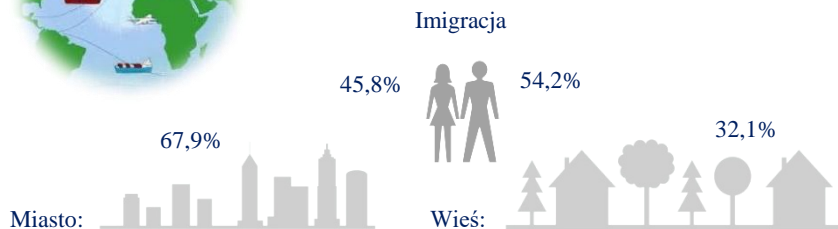

Migracje zagraniczne ludności na pobyt stały według płci i miejsca zamieszkania w 2016 r.

Migracje zagraniczne ludności na pobyt stały według kontynentów w 2016 r.*

Europa	Azja	Afryka	Ameryka Pn. i Środkowa	Ameryka Południowa	Australia i Oceania
Imigracja					
11439	701	198	989	54	89
Emigracja					
10936	47	16	873	12	86

* w osobach

Migracje zagraniczne ludności na pobyt stały według wybranych krajów w 2016 r.*

Polska	Wielka Brytania	Niemcy	Irlandia	Stany Zjednoczone	Australia
Imigracja					
13475	3286	1921	627	803	81
Emigracja					
11970	2946	4437	524	695	80