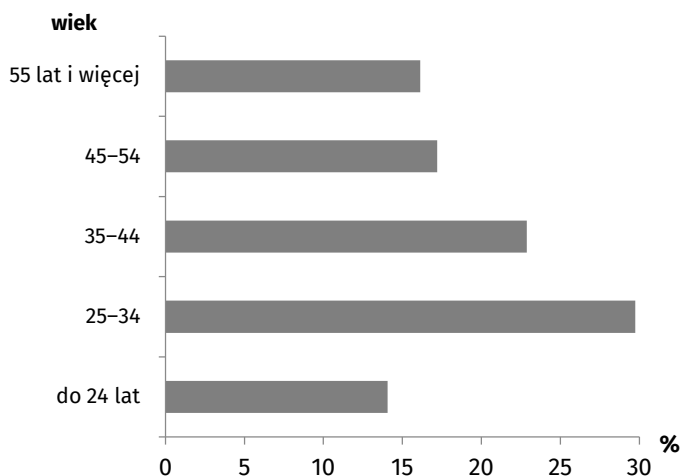

Bezrobotni zarejestrowani wg wykształcenia

Bezrobotni zarejestrowani wg wieku

Bezrobotni zarejestrowani **46 570**

Bilans bezrobocia (napływ-odpływ) **-10 556**

Wskaźnik płynności rynku pracy **52,8%**

Stopa bezrobocia rejestrowanego wg płci w 2017r.

52,0% **48,0%**

Oferty pracy zgłoszone w ciągu roku **41 601**

Oferty pracy **1 228**

Bezrobotni zarejestrowani na 1 ofertę pracy **38**

Stopa bezrobocia rejestrowanego według powiatów

Wyszczególnienie	Udział bezrobotnych w %	
	Polska	Świętokrzyskie
Mieszkający na wsi	45,6	56,7
Pozostający bez pracy dłużej niż rok	40,5	35,5
Bez stażu pracy	13,9	16,3
Niepełnosprawni	6,2	6,5