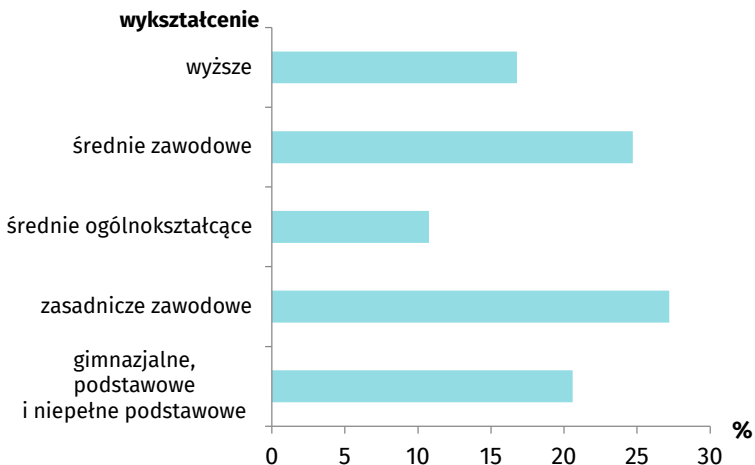

Bezrobotni zarejestrowani wg wykształcenia

Bezrobotni zarejestrowani wg wieku

Bezrobotni zarejestrowani **46 570**

Bilans bezrobocia (napływ-odpływ) **-10 556**

Wskaźnik płynności rynku pracy **52,8%**

Stopa bezrobocia rejestrowanego wg płci w 2017r.

52,0% **48,0%**

Oferty pracy zgłoszone w ciągu roku **41 601**

Oferty pracy **1 228**

Bezrobotni zarejestrowani na 1 ofertę pracy **38**

Stopa bezrobocia rejestrowanego według powiatów

Wyszczególnienie	Udział bezrobotnych w %	
	Polska	Świętokrzyskie
Mieszkający na wsi	45,6	56,7
Pozostający bez pracy dłużej niż rok	40,5	35,5
Bez stażu pracy	13,9	16,3
Niepełnosprawni	6,2	6,5