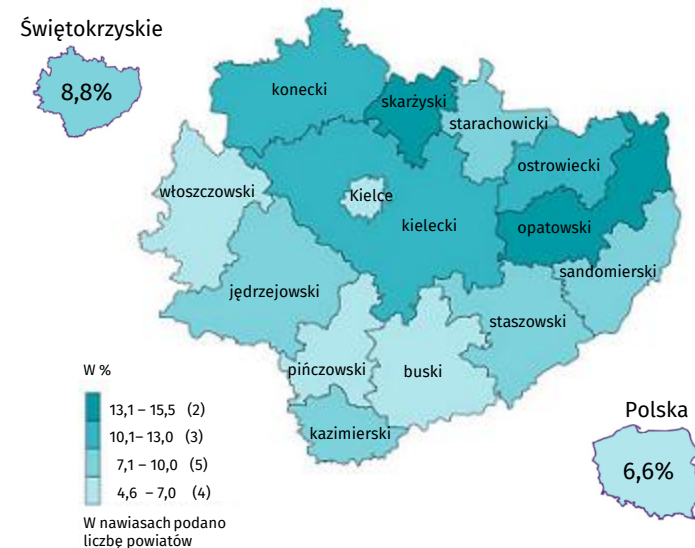

Bezrobotni zarejestrowani wg wykształcenia

Bezrobotni zarejestrowani wg wieku

Bezrobotni zarejestrowani **46 570**

Bilans bezrobocia (napływ-odpływ) **-10 556**

Wskaźnik płynności rynku pracy **52,8%**

Stopa bezrobocia rejestrowanego wg płci w 2017r.

52,0% **48,0%**

Oferty pracy zgłoszone w ciągu roku **41 601**

Oferty pracy **1 228**

Bezrobotni zarejestrowani na 1 ofertę pracy **38**

Stopa bezrobocia rejestrowanego według powiatów

Wyszczególnienie	Udział bezrobotnych w %	
	Polska	Świętokrzyskie
Mieszkający na wsi	45,6	56,7
Pozostający bez pracy dłużej niż rok	40,5	35,5
Bez stażu pracy	13,9	16,3
Niepełnosprawni	6,2	6,5