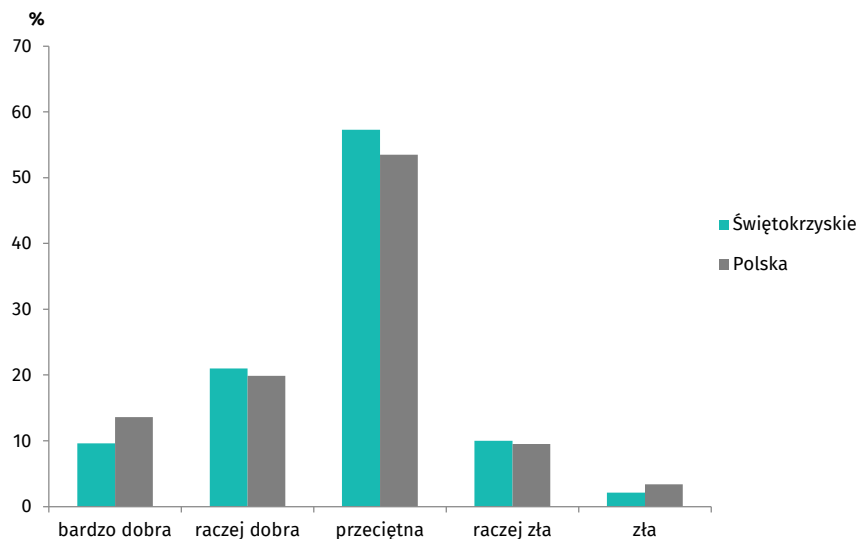

Gospodarstwa domowe w woj. świętokrzyskim w 2016 r.

Przeciętna liczba osób w gospodarstwie domowym
2,76

Przeciętny miesięczny dochód rozporządzalny na 1 osobę w gospodarstwach domowych
1305,96 zł

Przeciętne miesięczne wydatki ogółem na 1 osobę w gospodarstwach domowych
963,17 zł

Subiektywna ocena sytuacji materialnej gospodarstw domowych w 2016 r.