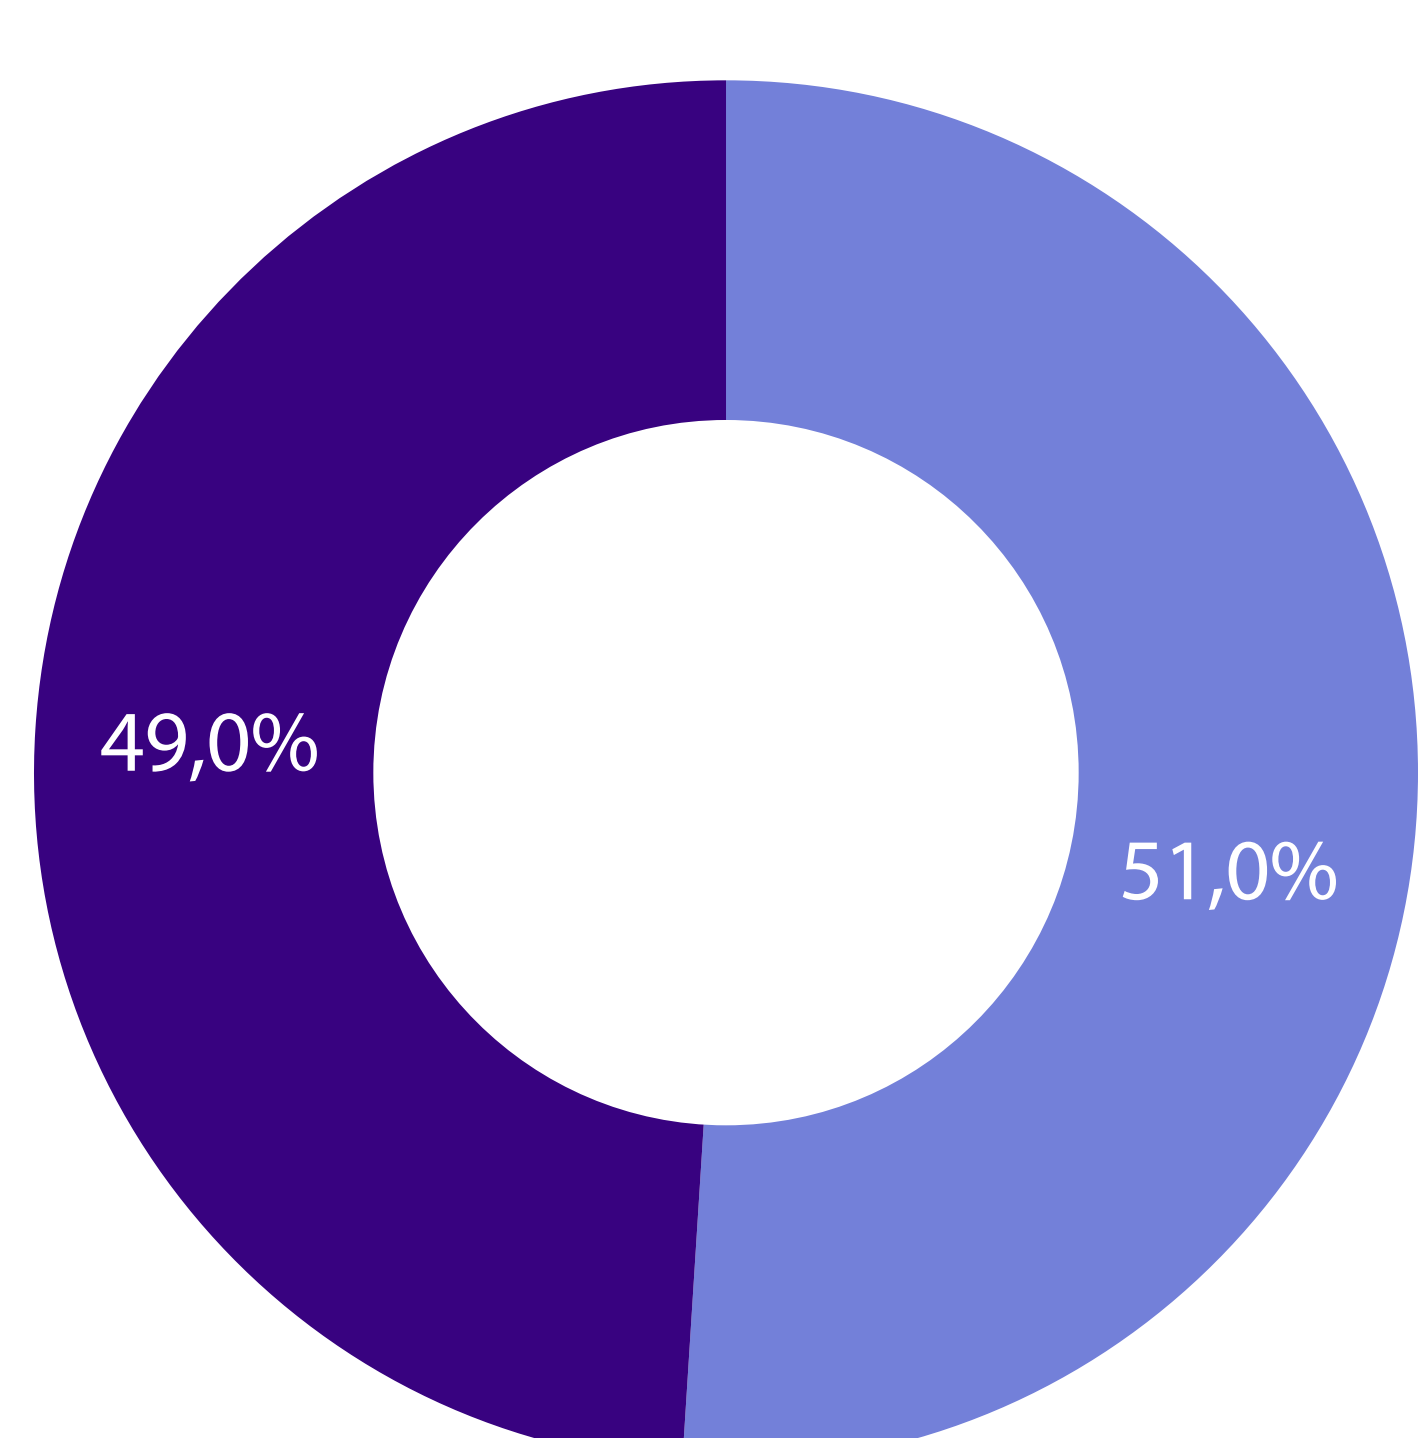

Dzień Dziecka 1 czerwca 2020 r.

Dane za 2019 r.

Województwo świętokrzyskie

Demografia

Urodzenia żywe
10 220

bliźnięta
232

trojaczki
6

dwóch chłopców
chłopiec i dziewczynka
dwie dziewczynki

dwóch chłopców i dziewczynka
chłopiec i dwie dziewczynki

Chłopcy
Dziewczynki

Urodzenia żywe według dni tygodnia i miesięcy kalendarzowych

Najwięcej dzieci przyszło na świat

Najmniej dzieci przyszło na świat