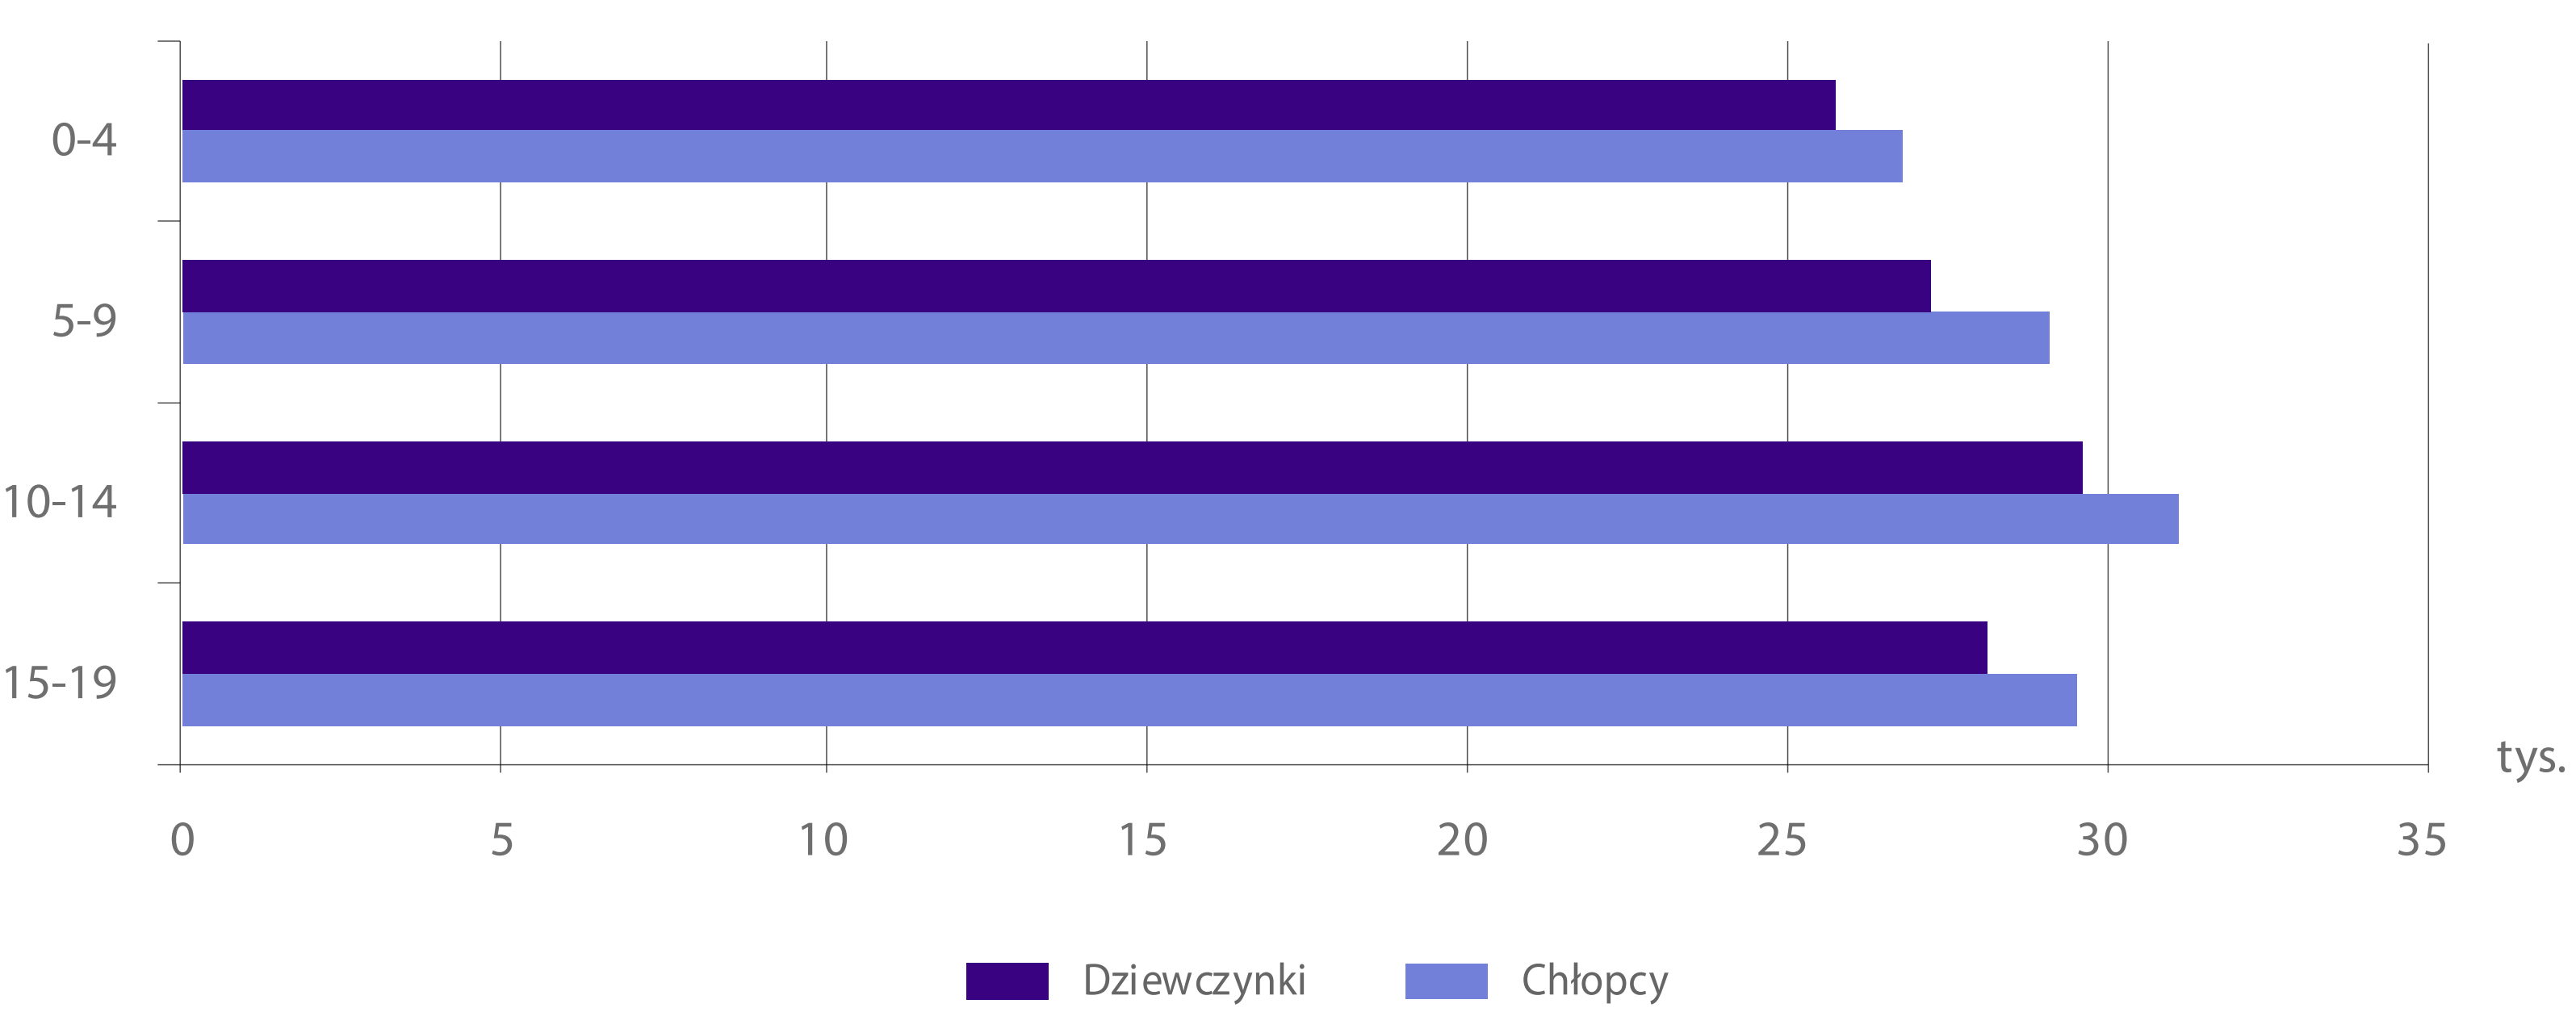

Dzień Dziecka 1 czerwca 2020 r.

Dane za 2019 r.

Województwo świętokrzyskie

Demografia

Urodzenia żywe
10 220

bliźnięta
232

trojaczki
6

dwóch chłopców
chłopiec i dziewczynka
dwie dziewczynki

dwóch chłopców i dziewczynka
chłopiec i dwie dziewczynki

Chłopcy
Dziewczynki

Urodzenia żywe według dni tygodnia i miesięcy kalendarzowych

Najwięcej dzieci przyszło na świat

Najmniej dzieci przyszło na świat

Urodzenia żywe według wieku rodziców

Ludność w wieku 0-19 lat w podziale na płeć i wiek

Edukacja

Dzieci uczęszczające do placówek wychowania przedszkolnego według wieku (w % ogólnej liczby dzieci w danym wieku)

Żłobki i kluby dziecięce w 2018 r.

Placówki
65 - 2018 r.
78 - 2019 r.