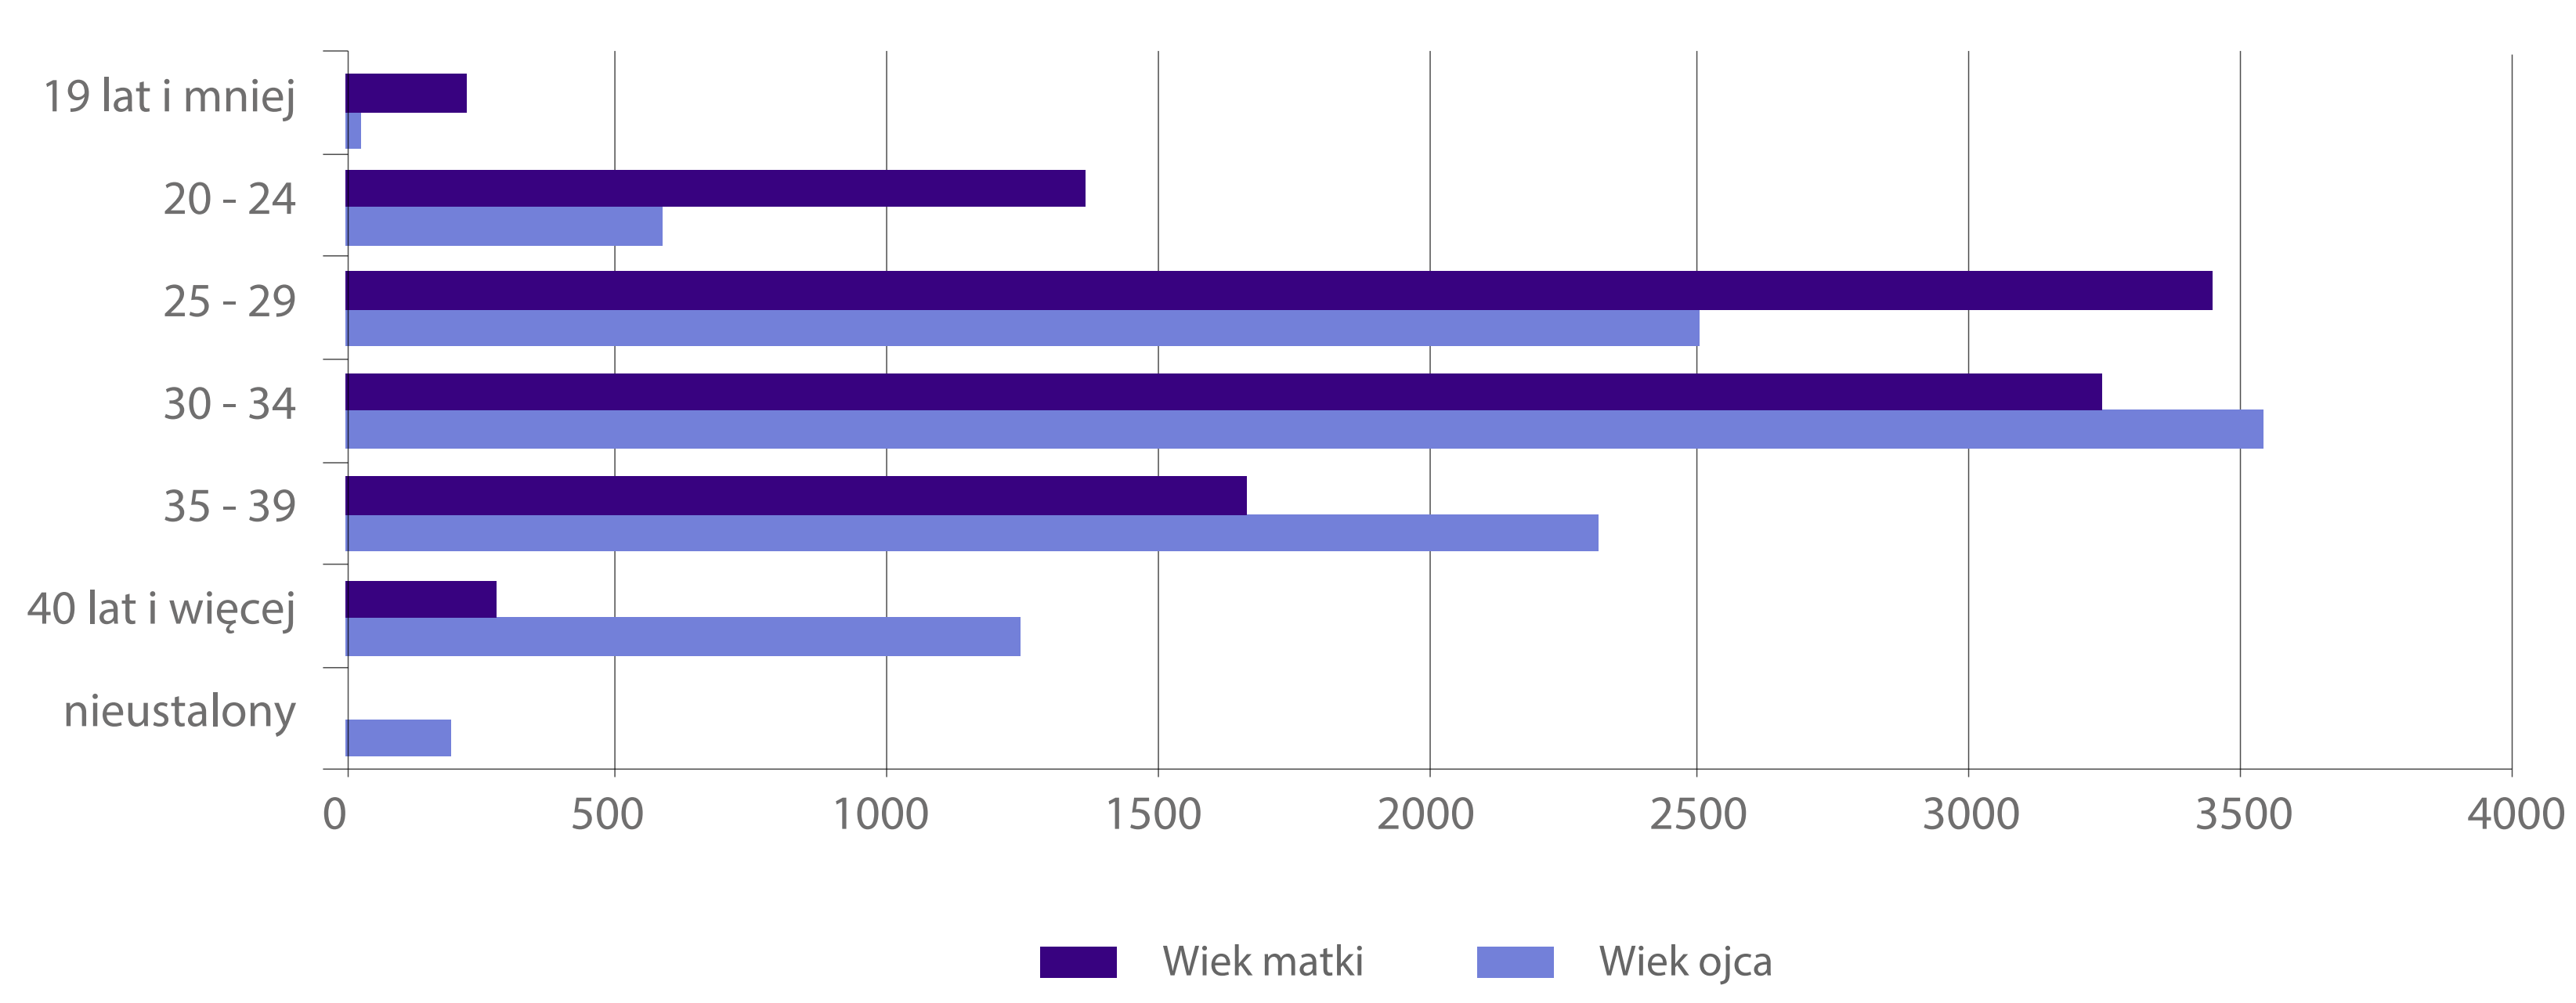

Dzień Dziecka 1 czerwca 2020 r.

Dane za 2019 r.

Województwo świętokrzyskie

Demografia

Urodzenia żywe
10 220

bliźnięta
232

trojaczki
6

dwóch chłopców
chłopiec i dziewczynka
dwie dziewczynki

dwóch chłopców i dziewczynka
chłopiec i dwie dziewczynki

Chłopcy
Dziewczynki

Urodzenia żywe według dni tygodnia i miesięcy kalendarzowych

Najwięcej dzieci przyszło na świat

Najmniej dzieci przyszło na świat

Urodzenia żywe według wieku rodziców

Ludność w wieku 0-19 lat w podziale na płeć i wiek

Edukacja

Dzieci uczęszczające do placówek wychowania przedszkolnego według wieku (w % ogólnej liczby dzieci w danym wieku)

Żłobki i kluby dziecięce w 2018 r.

Placówki
65 - 2018 r.
78 - 2019 r.