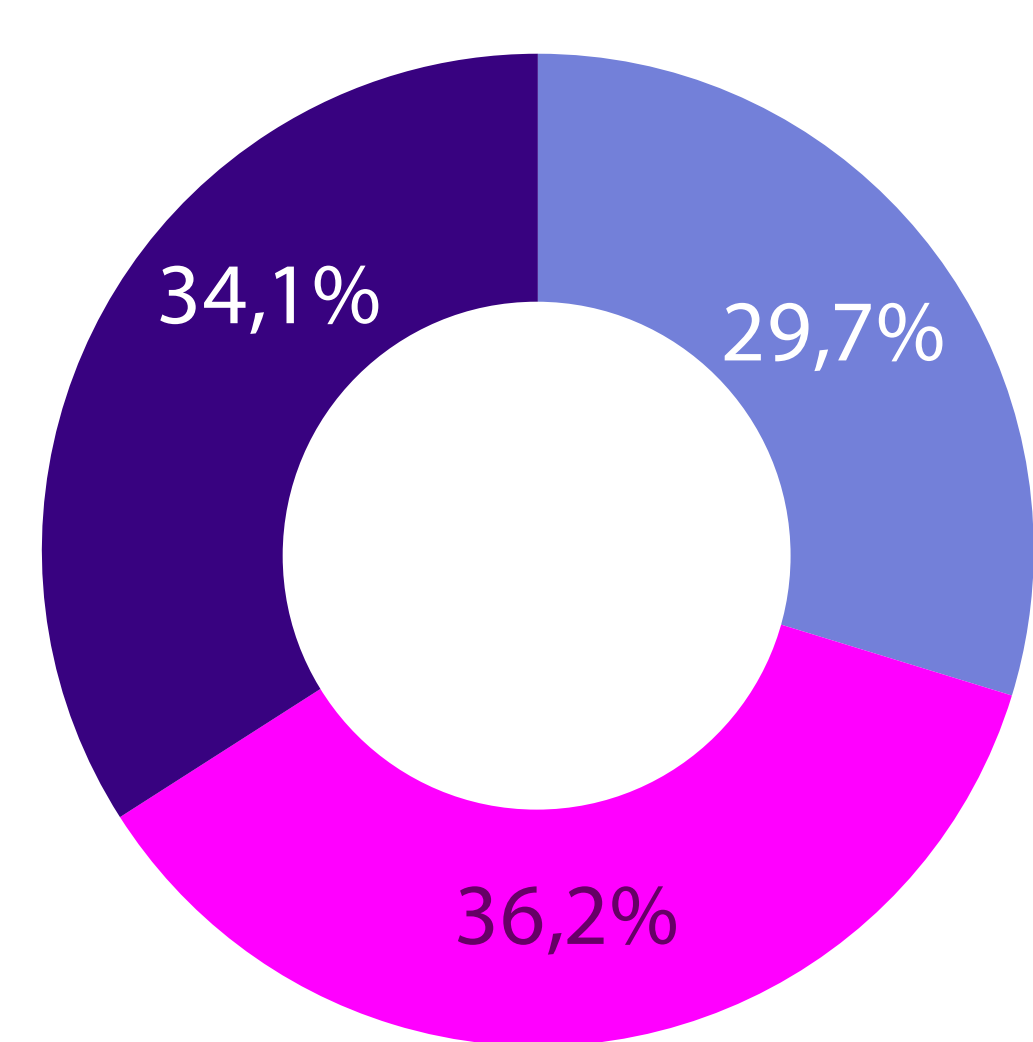

Dzień Dziecka 1 czerwca 2020 r.

Dane za 2019 r.

Województwo świętokrzyskie

Demografia

Urodzenia żywe
10 220

bliźnięta
232

trojaczki
6

dwóch chłopców
chłopiec i dziewczynka
dwie dziewczynki

dwóch chłopców i dziewczynka
chłopiec i dwie dziewczynki

Chłopcy
Dziewczynki

Urodzenia żywe według dni tygodnia i miesięcy kalendarzowych

Najwięcej dzieci przyszło na świat

Najmniej dzieci przyszło na świat