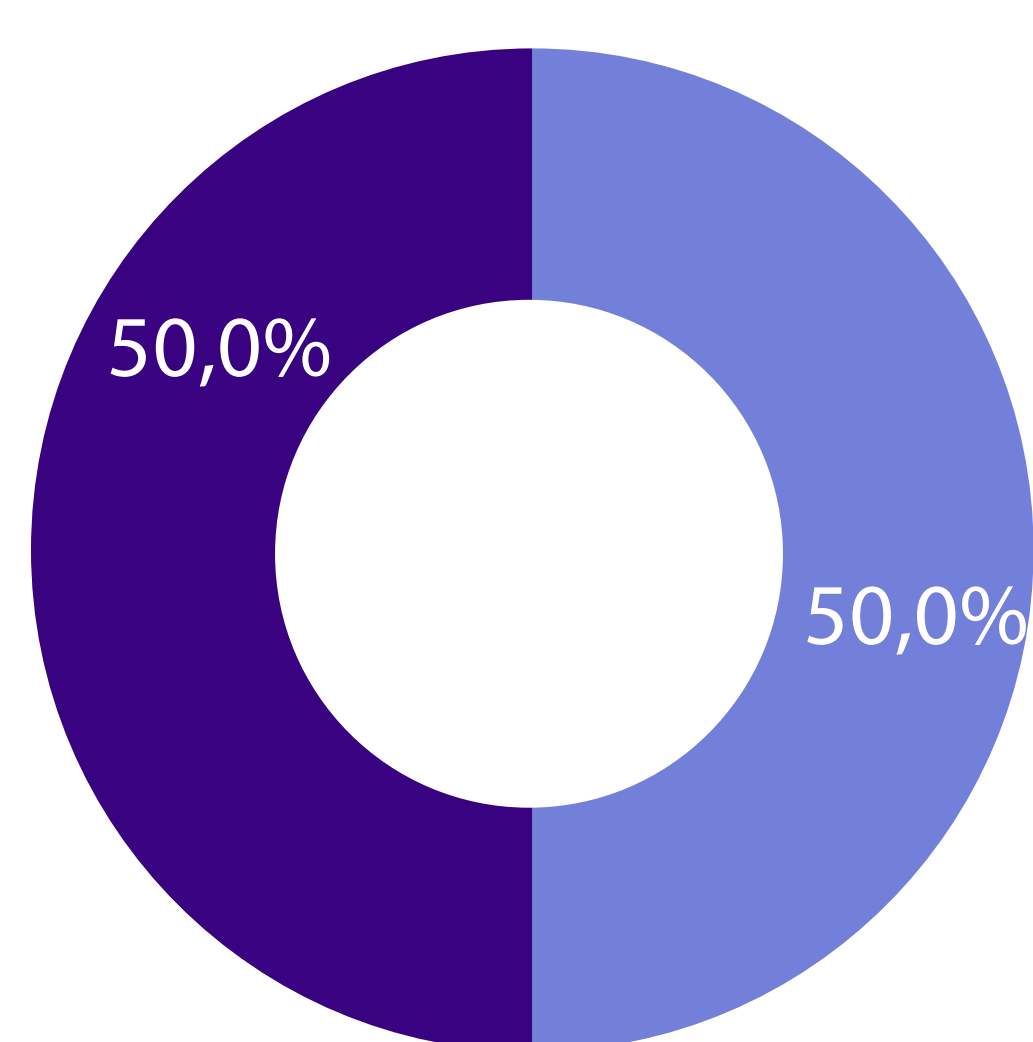

Dzień Dziecka 1 czerwca 2020 r.

Dane za 2019 r.

Województwo świętokrzyskie

Demografia

Urodzenia żywe
10 220

bliźnięta
232

trojaczki
6

dwóch chłopców
chłopiec i dziewczynka
dwie dziewczynki

dwóch chłopców i dziewczynka
chłopiec i dwie dziewczynki

Chłopcy
Dziewczynki

Urodzenia żywe według dni tygodnia i miesięcy kalendarzowych

Najwięcej dzieci przyszło na świat

Najmniej dzieci przyszło na świat

Urodzenia żywe według wieku rodziców

Ludność w wieku 0-19 lat w podziale na płeć i wiek

Edukacja

Dzieci uczęszczające do placówek wychowania przedszkolnego według wieku (w % ogólnej liczby dzieci w danym wieku)