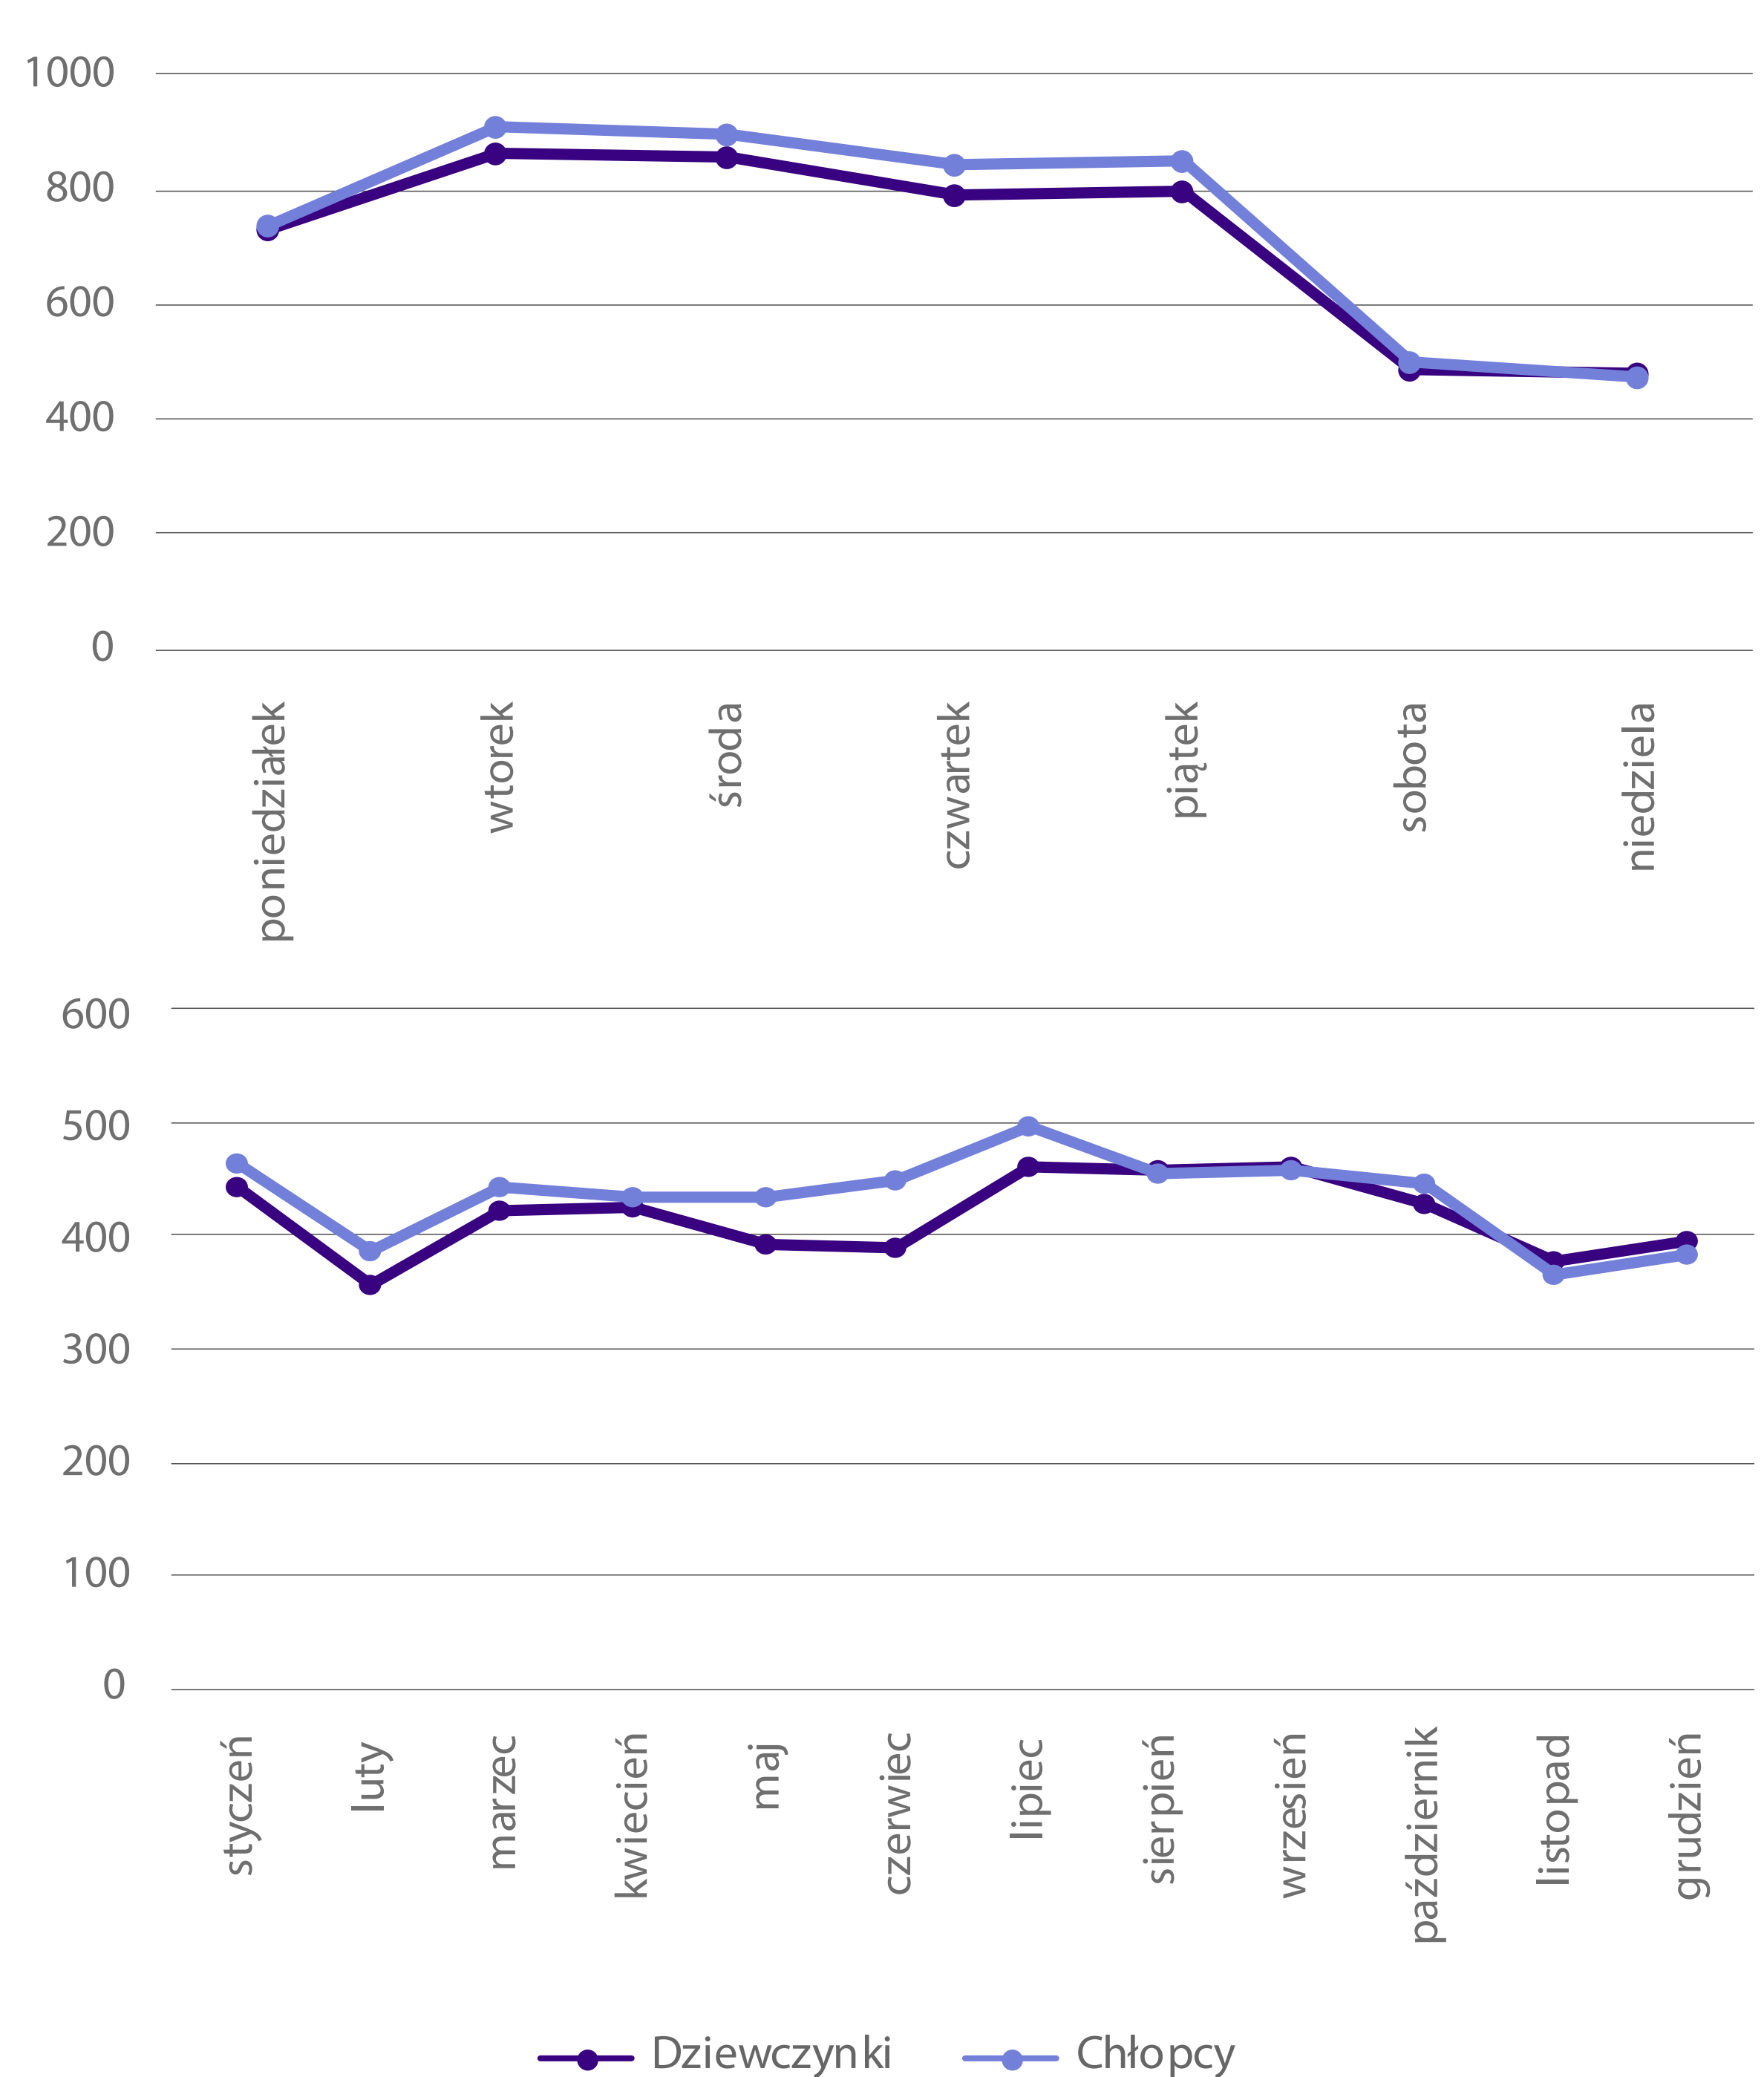

Dzień Dziecka 1 czerwca 2020 r.

Dane za 2019 r.

Województwo świętokrzyskie

Demografia

Urodzenia żywe
10 220

bliźnięta
232

trojaczki
6

dwóch chłopców
chłopiec i dziewczynka
dwie dziewczynki

dwóch chłopców i dziewczynka
chłopiec i dwie dziewczynki

Chłopcy
Dziewczynki

Urodzenia żywe według dni tygodnia i miesięcy kalendarzowych

Najwięcej dzieci przyszło na świat

Najmniej dzieci przyszło na świat

Urodzenia żywe według wieku rodziców

Ludność w wieku 0-19 lat w podziale na płeć i wiek

Edukacja

Dzieci uczęszczające do placówek wychowania przedszkolnego według wieku (w % ogólnej liczby dzieci w danym wieku)

Żłobki i kluby dziecięce w 2018 r.

Placówki
65 - 2018 r.
78 - 2019 r.