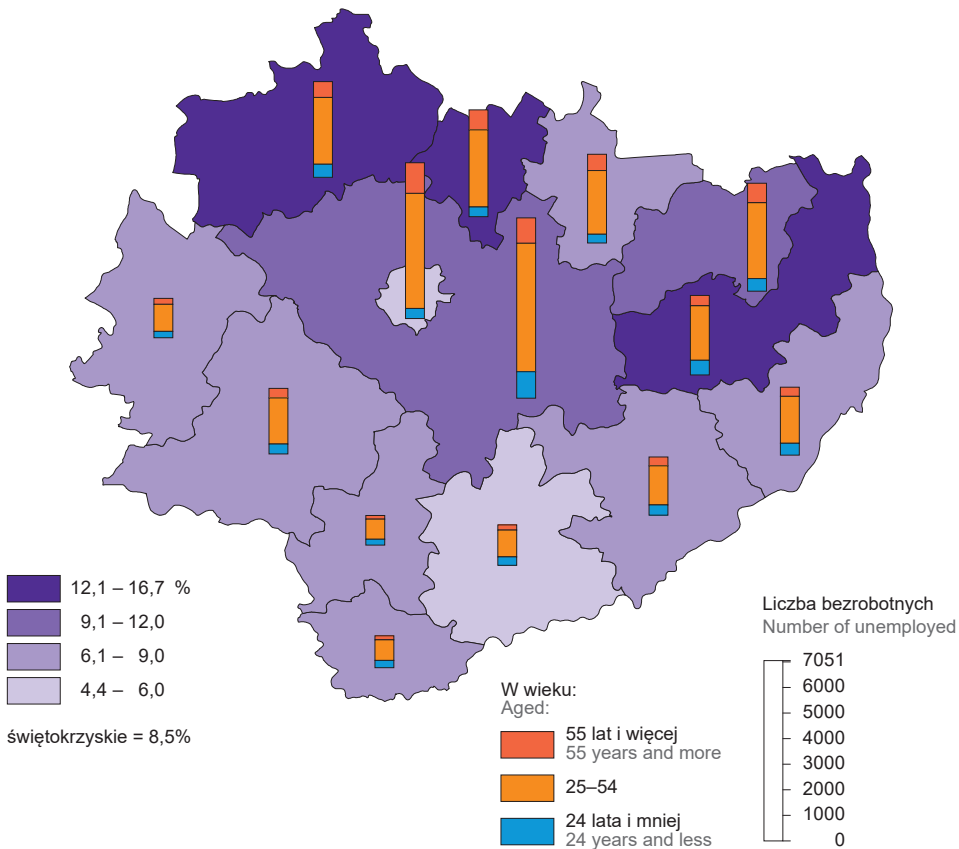

MAPA 1 (13). **STOPA BEZROBOCIA REJESTROWANEGO W 2020 R.**

Stan w dniu 31 grudnia

MAP 1 (13). **REGISTERED UNEMPLOYMENT RATE IN 2020**

As of 31 December

świętokrzyskie = 44881

Stopa bezrobocia rejestrowanego

Registered unemployment rate