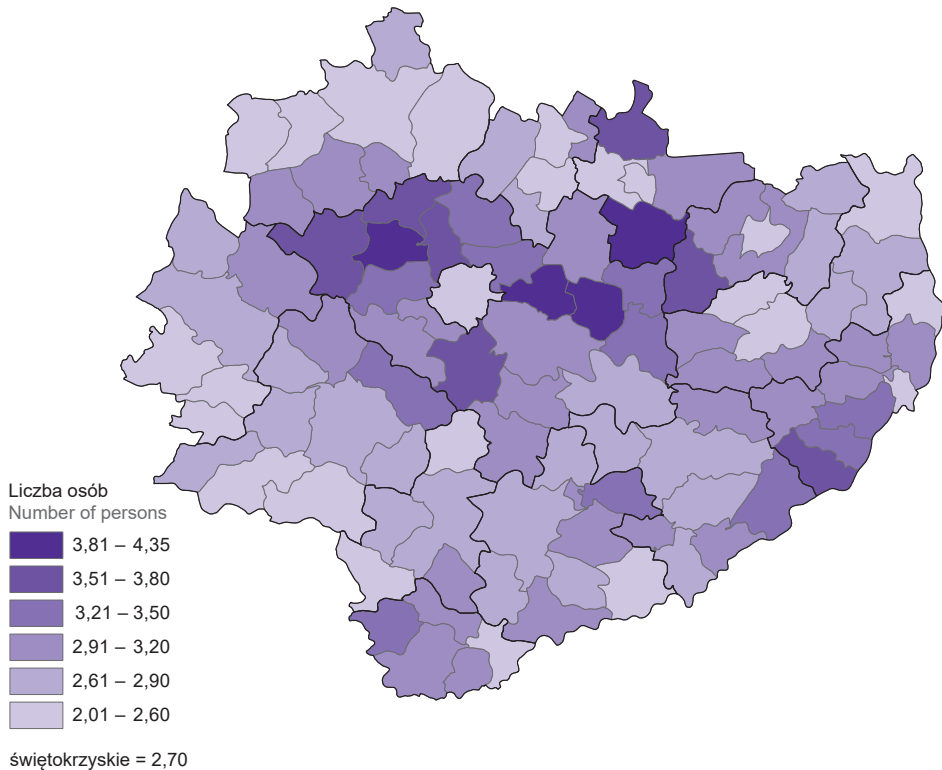

MAPA 1 (16). PRZECIĘTNA LICZBA OSÓB NA 1 MIESZKANIE W 2020 R.
MAP 1 (16). AVERAGE NUMBER OF PERSONS PER DWELLING IN 2020

Przeciętna liczba osób na 1 mieszkanie
Average number of persons per dwelling