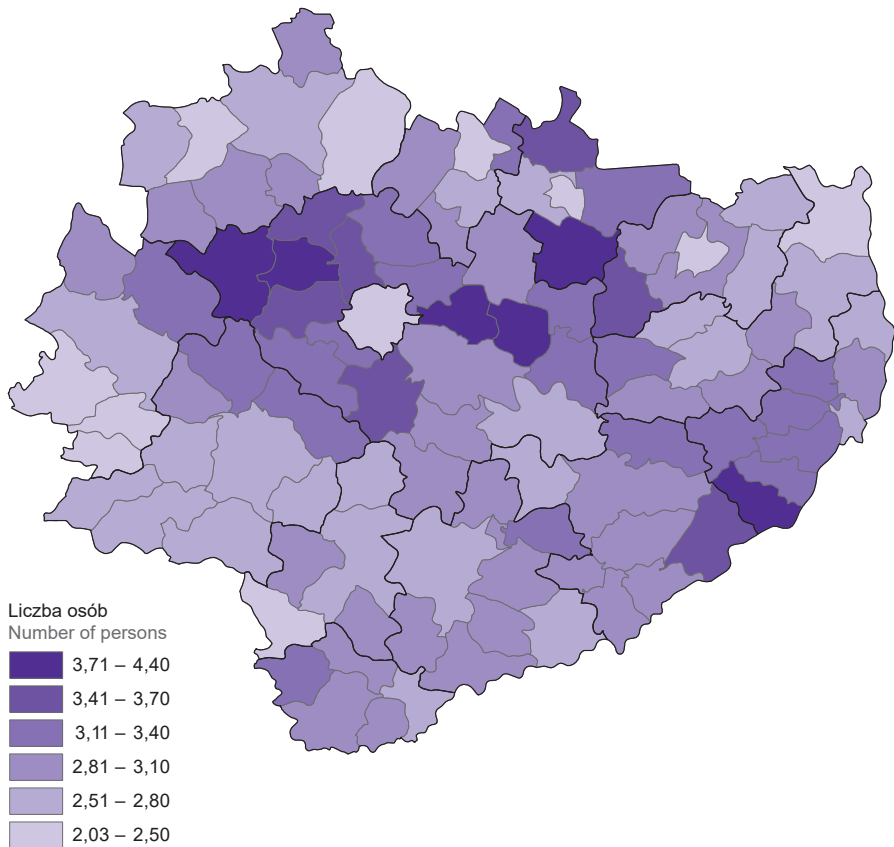

MAPA 1 (18). PRZECIĘTNA LICZBA OSÓB NA 1 MIESZKANIE W 2019 R.
MAP 1 (18). AVERAGE NUMBER OF PERSONS PER DWELLING IN 2019

Świętokrzyskie=2,74

Przeciętna liczba osób na 1 mieszkanie
Average number of persons per dwelling