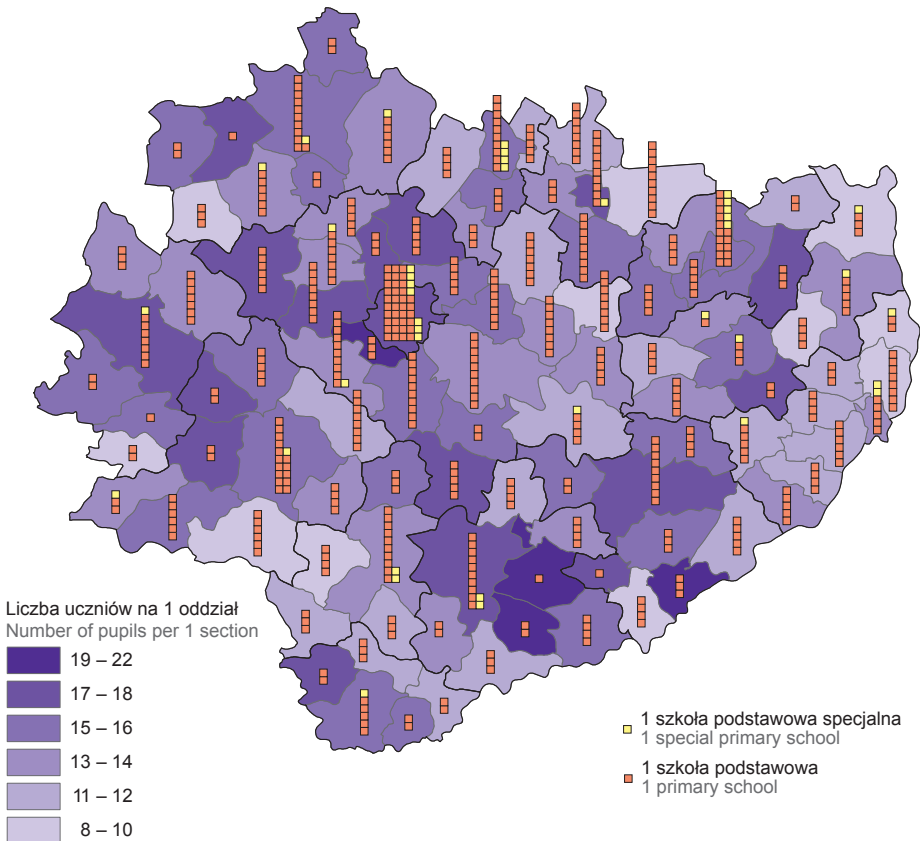

MAPA 2 (22). SZKOŁY PODSTAWOWE DLA DZIECI I MŁODZIEŻY W ROKU SZKOLNYM 2019/20
 MAP 2 (22). PRIMARY SCHOOLS FOR CHILDREN AND YOUTH IN THE 2019/20 SCHOOL YEAR

Świętokrzyskie=15

Liczba szkół podstawowych
 Number of primary schools