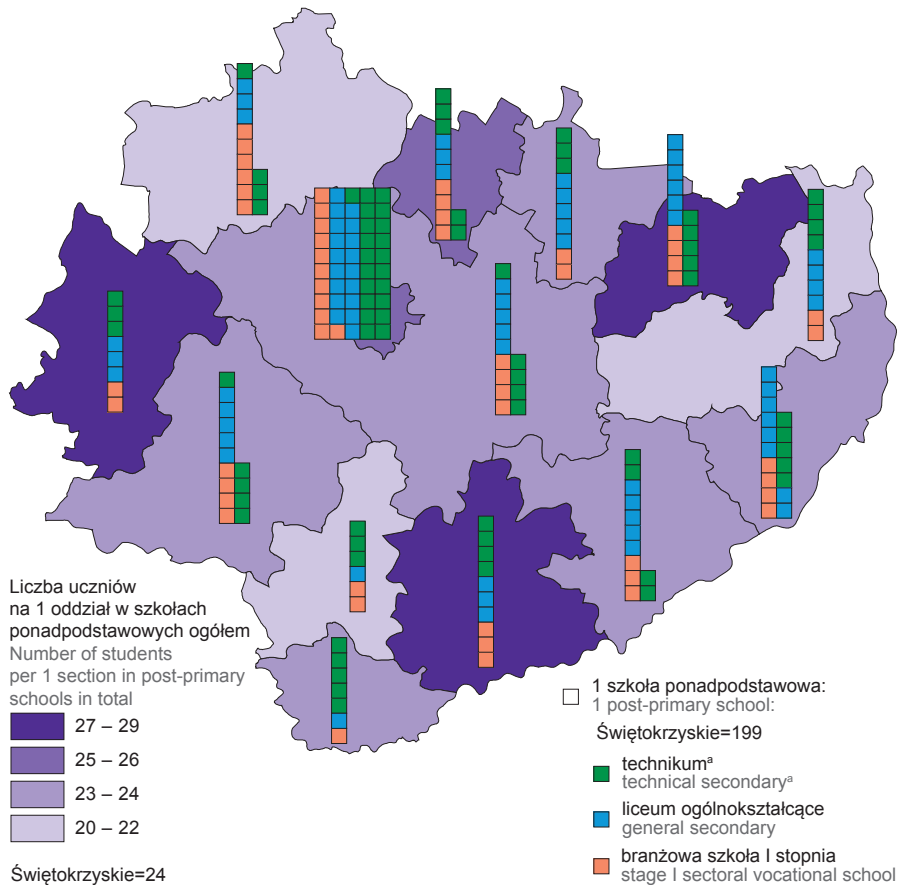

MAPA 3 (23). SZKOLY PONADPODSTAWOWE DLA MŁODZIEŻY (bez szkół specjalnych)  
**W ROKU SZKOLNYM 2019/20**

MAP 3 (23). POST-PRIMARY SCHOOLS FOR YOUTH (excluding special schools)  
 IN THE 2019/20 SCHOOL YEAR

Technikum<sup>a</sup> / Technical secondary<sup>a</sup>      Liceum ogólnokształcące / General secondary      Branżowa szkoła I stopnia / Stage I sectoral vocational school

<sup>a</sup> Łącznie z ogólnokształcącymi szkołami artystycznymi dającymi uprawnienia zawodowe.  
<sup>a</sup> Including general art schools leading to professional certification.