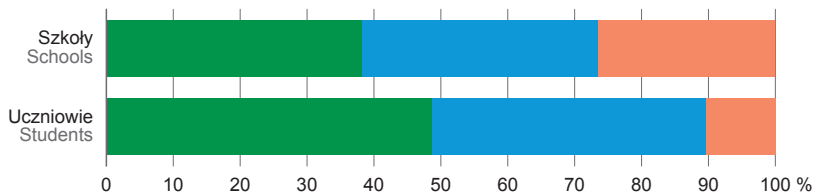

MAPA 3 (23). SZKOLY PONADPODSTAWOWE DLA MŁODZIEŻY (bez szkół specjalnych)  
**W ROKU SZKOLNYM 2019/20**

MAP 3 (23). POST-PRIMARY SCHOOLS FOR YOUTH (excluding special schools)  
 IN THE 2019/20 SCHOOL YEAR

Technikum<sup>a</sup> / Technical secondary<sup>a</sup>      Liceum ogólnokształcące / General secondary      Branżowa szkoła I stopnia / Stage I sectoral vocational school

<sup>a</sup> Łącznie z ogólnokształcącymi szkołami artystycznymi dającymi uprawnienia zawodowe.  
<sup>a</sup> Including general art schools leading to professional certification.