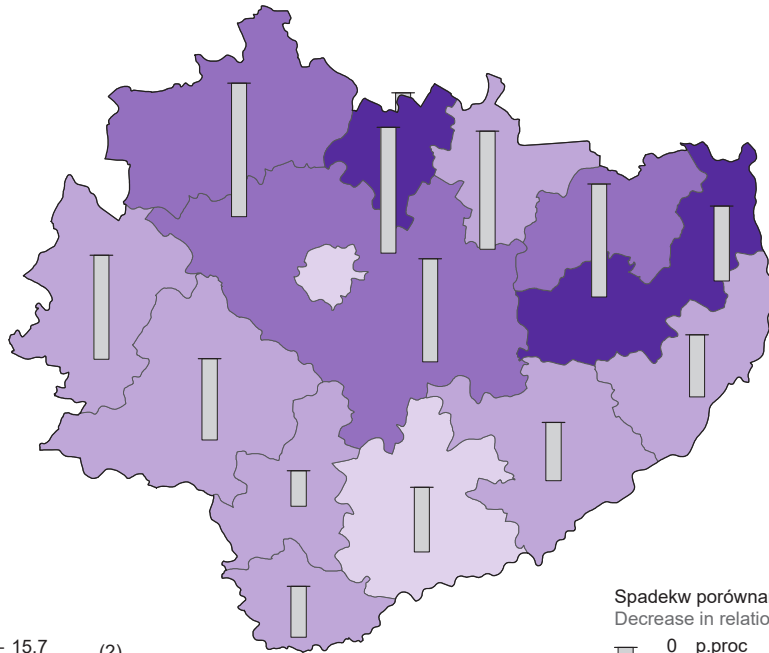

STOPA BEZROBOCIA REJESTROWANEGO W 2018 R.

Stan w dniu 31 grudnia

REGISTERED UNEMPLOYMENT RATE IN 2018

As of 31st December

Powiaty
Powiat

W %
In %

W nawiasach podano liczbę powiatów
Number of powiat is given in parenthese

Spadek w porównaniu do 2010 r.
Decrease in relation to 2010