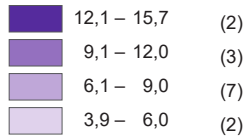

STOPA BEZROBOCIA REJESTROWANEGO W 2018 R.

Stan w dniu 31 grudnia

REGISTERED UNEMPLOYMENT RATE IN 2018

As of 31st December

Powiaty
Powiat

W %
In %

W nawiasach podano liczbę powiatów
Number of powiat is given in parenthese