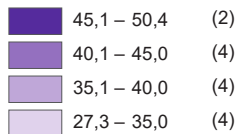

Powiaty
Powiats

Pozostajacy bez pracy
dłużej niz rok w % ogółem
Out of work for longer
than 1 year in % of total