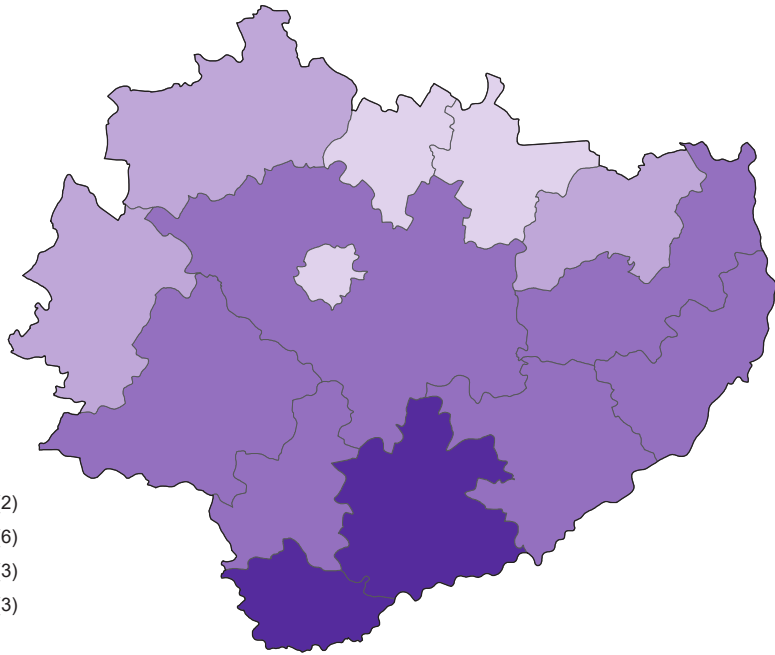

WYBRANE KATEGORIE BEZROBOTNYCH ZAREJESTROWANYCH W 2018 R.

Stan w dniu 31 grudnia

SELECTED CATEGORIES OF UNEMPLOYED PERSONS IN 2018

As of 31st December

Powiaty
Powiats

W wieku do 25 lat
w % ogółem
Aged up to 25 years
in % of total

Powiaty
Powiats

Pozostajacy bez pracy
dłużej niz rok w % ogółem
Out of work for longer
than 1 year in % of total

W nawiasach podano liczbę powiatów
Number of powiats is given in parenthese