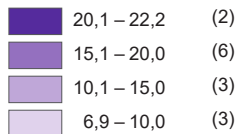

WYBRANE KATEGORIE BEZROBOTNYCH ZAREJESTROWANYCH W 2018 R.

Stan w dniu 31 grudnia

SELECTED CATEGORIES OF UNEMPLOYED PERSONS IN 2018

As of 31st December

Powiaty
Powiats

W wieku do 25 lat
w % ogółem
Aged up to 25 years
in % of total