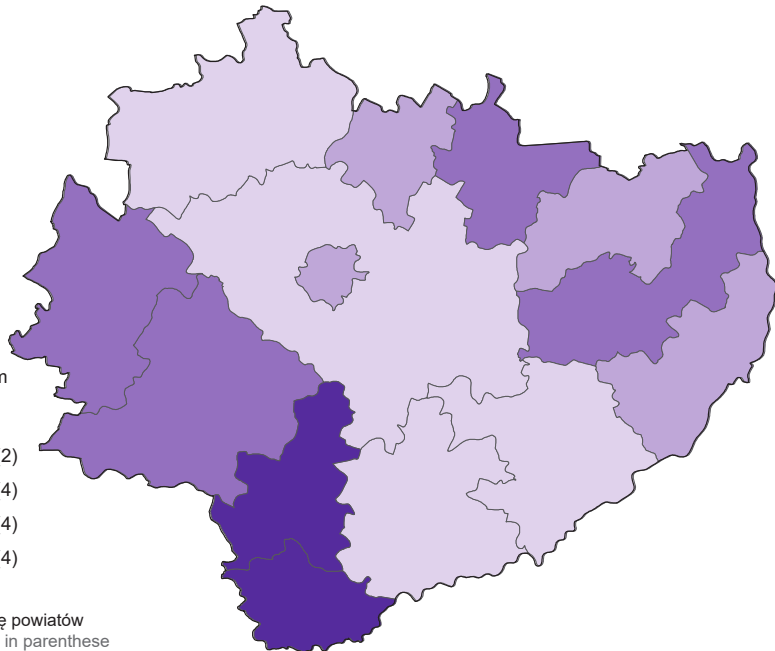

WYBRANE KATEGORIE BEZROBOTNYCH ZAREJESTROWANYCH W 2018 R.

Stan w dniu 31 grudnia

SELECTED CATEGORIES OF UNEMPLOYED PERSONS IN 2018

As of 31st December

Powiaty
Powiats

W wieku do 25 lat
w % ogółem
Aged up to 25 years
in % of total

Powiaty
Powiats

Pozostajacy bez pracy
dłużej niz rok w % ogółem
Out of work for longer
than 1 year in % of total

W nawiasach podano liczbę powiatów
Number of powiats is given in parenthese