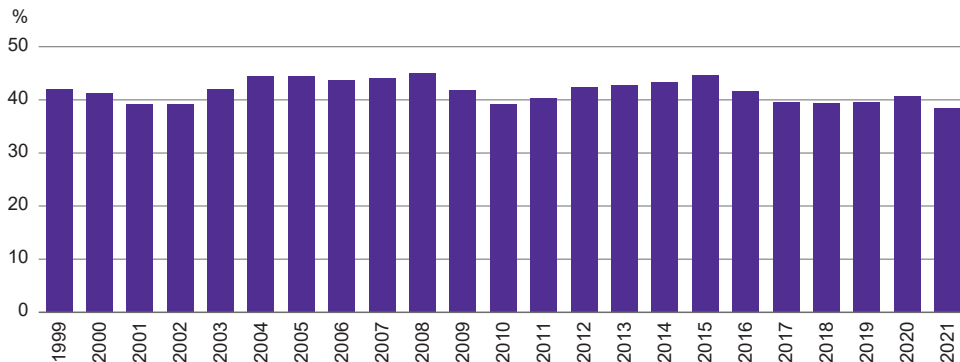

MAPA 1 (34). DOCHODY WŁASNE BUDŻETÓW GMIN^a W 2021 R.
 MAP 1 (34). OWN REVENUE OF GMINAS^a BUDGETS IN 2021

Udział dochodów własnych^a w dochodach ogółem
 Share of own revenue^a in total revenue

^a Łącznie z dochodami gmin mających również status miasta na prawach powiatu.
^a Including revenue of gminas which are also cities with powiat status.