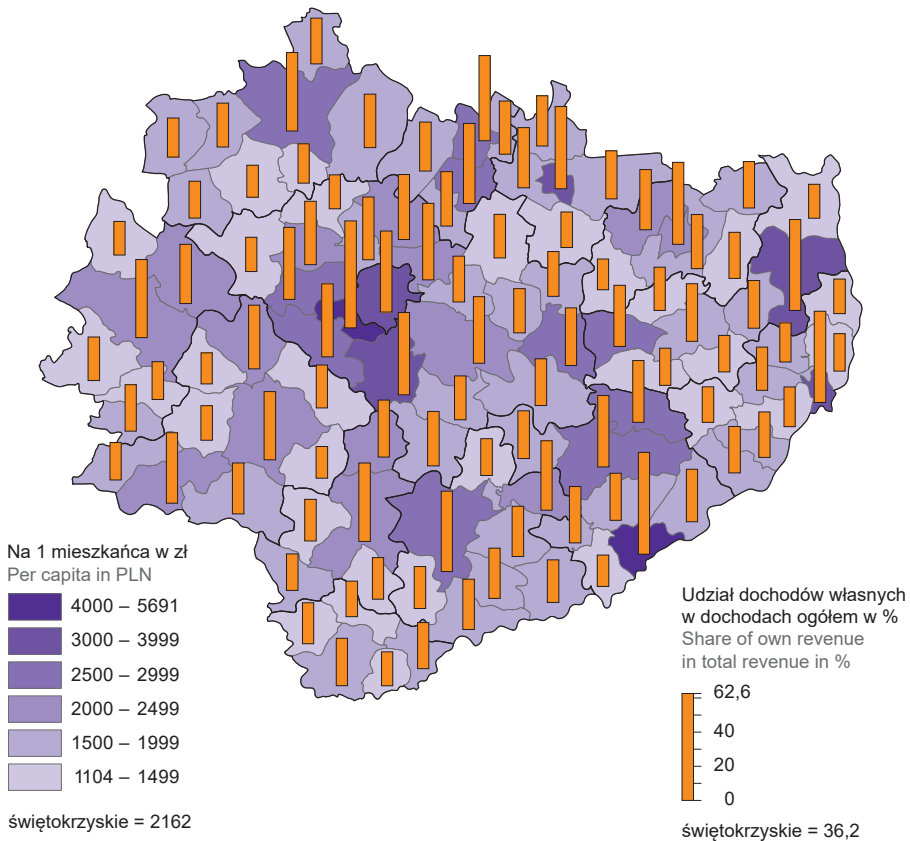

MAPA 1 (34). DOCHODY WŁASNE BUDŻETÓW GMIN^a W 2021 R.
 MAP 1 (34). OWN REVENUE OF GMINAS^a BUDGETS IN 2021

Udział dochodów własnych^a w dochodach ogółem
 Share of own revenue^a in total revenue

^a Łącznie z dochodami gmin mających również status miasta na prawach powiatu.
^a Including revenue of gminas which are also cities with powiat status.