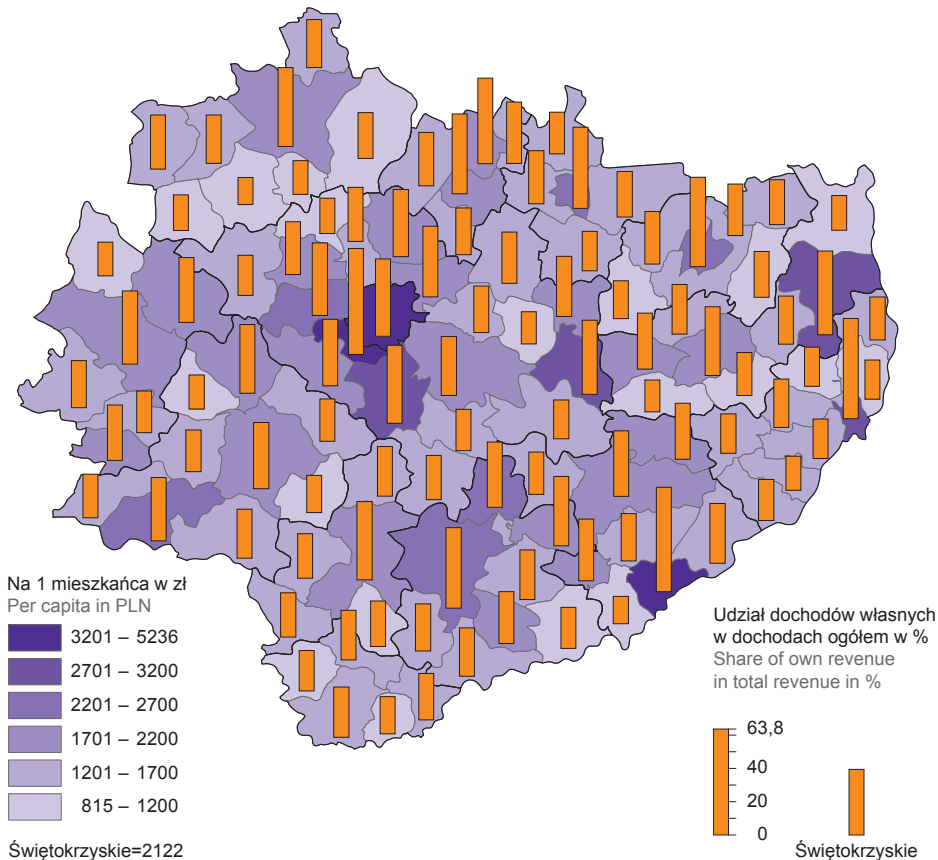

MAPA 1 (36). DOCHODY WŁASNE BUDŻETÓW GMIN^a W 2019 R.
 MAP 1 (36). OWN REVENUE OF GMINAS^a BUDGETS IN 2019

Udział dochodów własnych w dochodach ogółem
 Share of own revenue in total revenue

^a Łącznie z dochodami gmin mających również status miasta na prawach powiatu.
^a Including revenue of gminas which are also cities with powiat status.