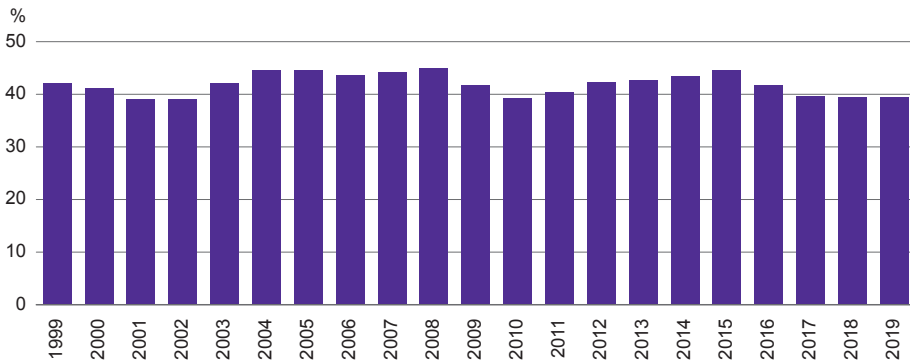

MAPA 1 (36). DOCHODY WŁASNE BUDŻETÓW GMIN^a W 2019 R.
 MAP 1 (36). OWN REVENUE OF GMINAS^a BUDGETS IN 2019

Udział dochodów własnych w dochodach ogółem
 Share of own revenue in total revenue

^a Łącznie z dochodami gmin mających również status miasta na prawach powiatu.
^a Including revenue of gminas which are also cities with powiat status.