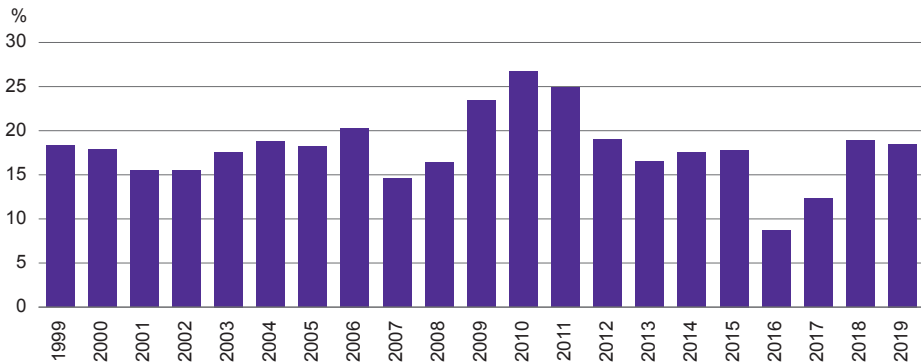

MAPA 2 (37). WYDATKI INWESTYCYJNE BUDŻETÓW GMIN^a W 2019 R.
 MAP 2 (37). INVESTMENT EXPENDITURES OF GMINAS^a BUDGETS IN 2019

Udział wydatków inwestycyjnych w wydatkach ogółem
 Share of investment expenditure in total expenditure

a Łącznie z wydatkami gmin mających również status miasta na prawach powiatu.
 a Including expenditure of gminas which are also cities with powiat status.