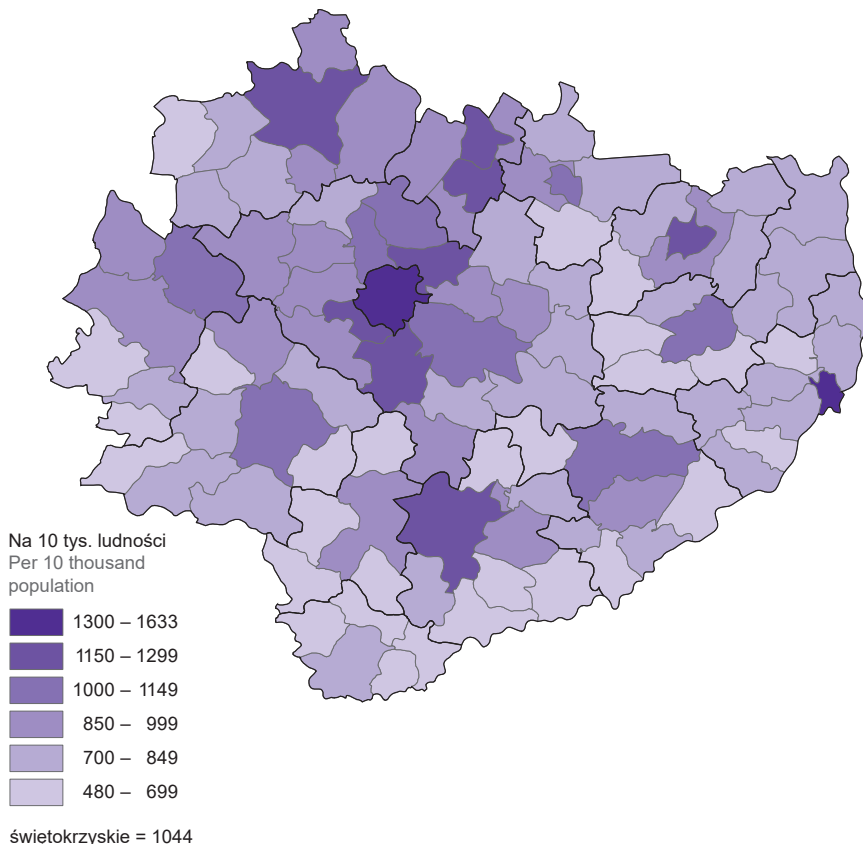

MAPA 1 (37). **PODMIOTY GOSPODARKI NARODOWEJ^a W REJESTRZE REGON W 2021 R.**
 Stan w dniu 31 grudnia
 MAP 1 (37). **ENTITIES OF THE NATIONAL ECONOMY^a IN THE REGON REGISTER IN 2021**
 As of 31 December

Podmioty gospodarki narodowej^a w rejestrze REGON na 10 tys. ludności
 Entities of the national economy^a in the REGON register per 10 thousand population

^a Bez osób prowadzących gospodarstwa indywidualne w rolnictwie.
^a Excluding persons tending private farms in agriculture.