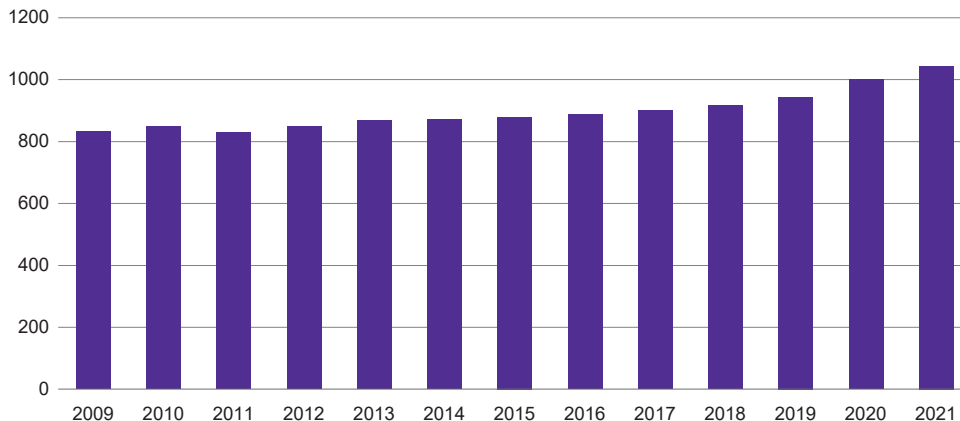

Podmioty gospodarki narodowej^a w rejestrze REGON na 10 tys. ludności
Entities of the national economy^a in the REGON register per 10 thousand population

^a Bez osób prowadzących gospodarstwa indywidualne w rolnictwie.
^a Excluding persons tending private farms in agriculture.