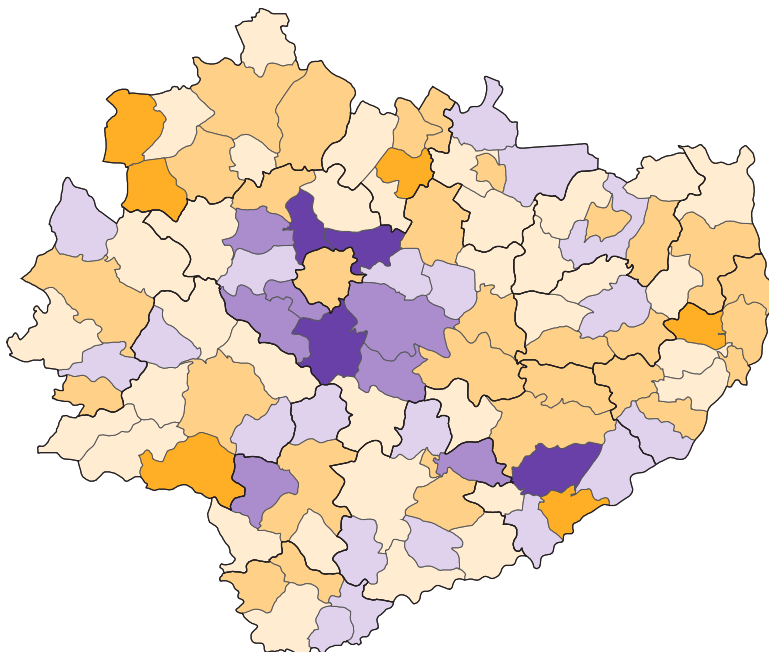

**SALDO MIGRACJI WEWNĘTRZNYCH I ZAGRANICZNYCH
NA POBYT STAŁY W 2018 R.**

NET INTERNAL AND INTERNATIONAL MIGRATION
FOR PERMANENT RESIDENCE IN 2018

Gminy
Gminas

Na 1000 ludności
Per 1000 population

Powiaty
Powiats

Na 1000 ludności
Per 1000 population

W nawiasach podano liczbę gmin i powiatów
Number of gminas and powiats is given in parenthese