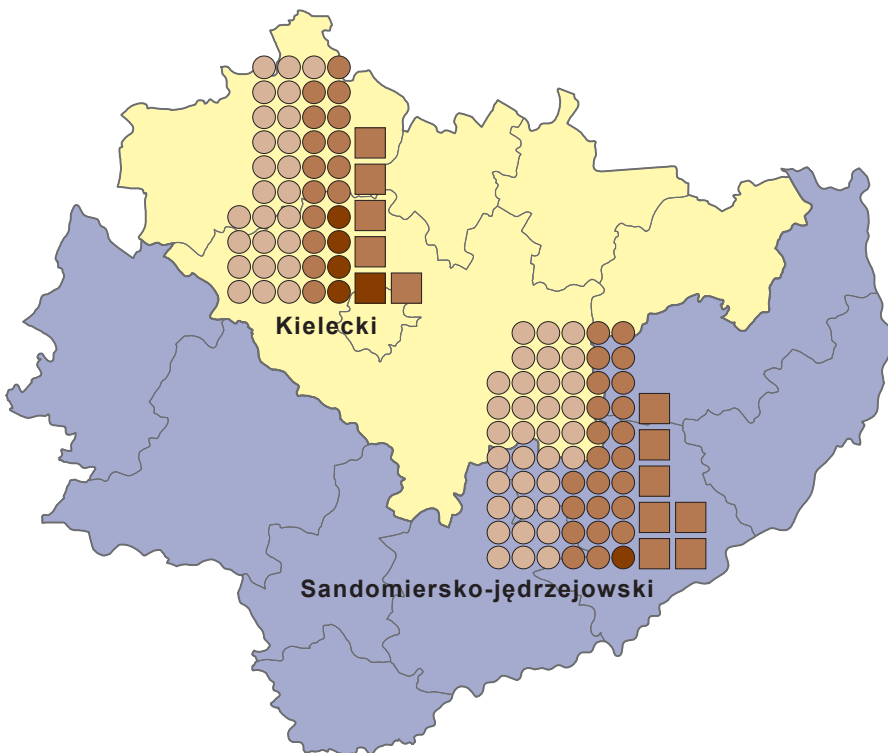

MAPA 2. PODZIAŁ WOJEWÓDZTWA ŚWIĘTOKRZYSKIEGO WEDŁUG KLASYFIKACJI JEDNOSTEK TERYTORIALNYCH DO CEŁÓW STATYSTYCZNYCH (NUTS) W 2019 R.

MAP 2. DIVISION OF ŚWIĘTOKRZYSKIE VOIVODSHIP ACCORDING TO THE CLASSIFICATION OF TERRITORIAL UNITS FOR STATISTICS (NUTS) IN 2019

**PODRGIONY (NUTS 3)**  
SUBREGIONS (NUTS 3)

**PL721 – Kielecki**

Powiaty

Powiaty

kielecki	(19)
konecki	(8)
ostrowiecki	(6)
skarżyski	(5)
starachowicki	(5)

Miasto na prawach powiatu

City with powiat status

Kielce	(1)
--------	-----

**PL722 – Sandomiersko-jędrzejowski**

Powiaty

Powiaty

buski	(8)
jędrzejowski	(9)
kazimierski	(5)
opatowski	(8)
pińczowski	(5)
sandomierski	(9)
staszowski	(8)
włoszczowski	(6)

- Jeden powiat  
One powiat
- Jedno miasto na prawach powiatu  
One city with powiat status

Jedna gmina:

One gmina:

- wiejska  
rural
- miejsko-wiejska  
urban-rural
- miejska  
urban

Granice podregionów NUTS 3  
NUTS 3 subregion boundaries

Granice powiatów  
Powiat boundaries

W nawiasach podano liczbę gmin.  
Number of gminas is given in parentheses.