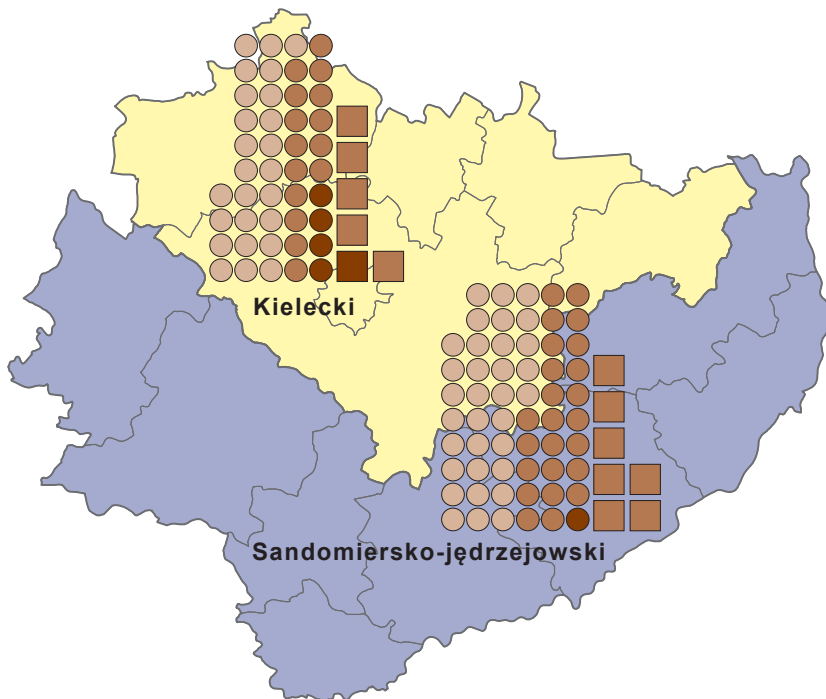

# PODZIAŁ WOJEWÓDZTWA ŚWIĘTOKRZYSKIEGO WEDŁUG KLASYFIKACJI JEDNOSTEK TERYTORIALNYCH DO CELÓW STATYSTYCZNYCH (NUTS) W 2020 R.

DIVISION OF ŚWIĘTOKRZYSKIE VOIVODSHIP ACCORDING TO THE CLASSIFICATION OF TERRITORIAL UNITS FOR STATISTICS (NUTS) IN 2020

## PODRGIONY (NUTS 3) SUBREGIONS (NUTS 3)

### PL721 – Kielecki

Powiaty

Powiats

kielecki	(19)
konecki	(8)
ostrowiecki	(6)
skarżyski	(5)
starachowicki	(5)

Miasto na prawach powiatu

City with powiat status

Kielce	(1)
--------	-----

### PL722 – Sandomiersko-jędrzejowski

Powiaty

Powiats

buski	(8)
jędrzejowski	(9)
kazimierski	(5)
opatowski	(8)
pińczowski	(5)
sandomierski	(9)
staszowski	(8)
włoszczowski	(6)

■ Jeden powiat  
One powiat

■ Jedno miasto na prawach powiatu  
One city with powiat status