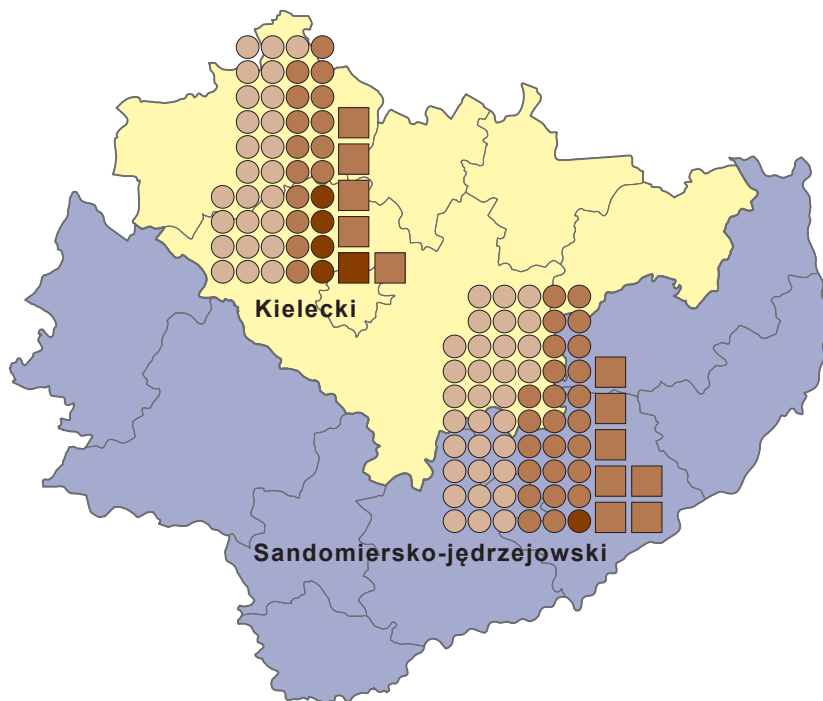

PODZIAŁ WOJEWÓDZTWA ŚWIĘTOKRZYSKIEGO WEDŁUG KLASYFIKACJI JEDNOSTEK TERYTORIALNYCH DO CELÓW STATYSTYCZNYCH (NUTS) W 2021 R.

DIVISION OF ŚWIĘTOKRZYSKIE VOIVODSHIP ACCORDING TO THE CLASSIFICATION OF TERRITORIAL UNITS FOR STATISTICS (NUTS) IN 2021

PODRGIONY (NUTS 3)
SUBREGIONS (NUTS 3)

PL721 – Kielcecki

Powiaty

Powiats

kielecki	(19)
konecki	(8)
ostrowiecki	(6)
skarżyski	(5)
starachowicki	(5)

Miasto na prawach powiatu

City with powiat status

Kielce	(1)
--------	-----

PL722 – Sandomiersko-jędrzejowski

Powiaty

Powiats

buski	(8)
jędrzejowski	(9)
kazimierski	(5)
opatowski	(8)
pińczowski	(5)
sandomierski	(9)
staszowski	(8)
włoszczowski	(6)

- Jeden powiat
One powiat
- Jedno miasto na prawach powiatu
One city with powiat status

Jedna gmina:

One gmina:

- wiejska
rural
- miejsko-wiejska
urban-rural
- miejska
urban

— Granice podregionów NUTS 3
NUTS 3 subregion boundaries

— Granice powiatów
Powiat boundaries

W nawiasach podano liczbę gmin.
Number of gminas is given in parentheses.