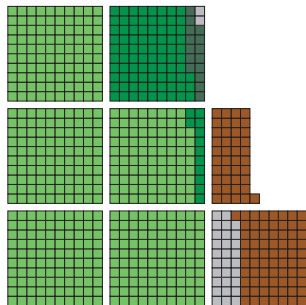

WYKRES 4. POMNIKI PRZYRODY W 2019 R.

CHART 4. NATURE MONUMENTS IN 2019

Liczba pomników przyrody:  
Number of nature monuments:

Rodzaje pomników przyrody:  
Types of nature monuments:

- |                                       |                                     |                    |
|---------------------------------------|-------------------------------------|--------------------|
| pojedyncze drzewa<br>individual trees | aleje<br>alleys                     | pozostałe<br>other |
| grupy drzew<br>clumps of trees        | głązy narzutowe<br>erratic boulders |                    |