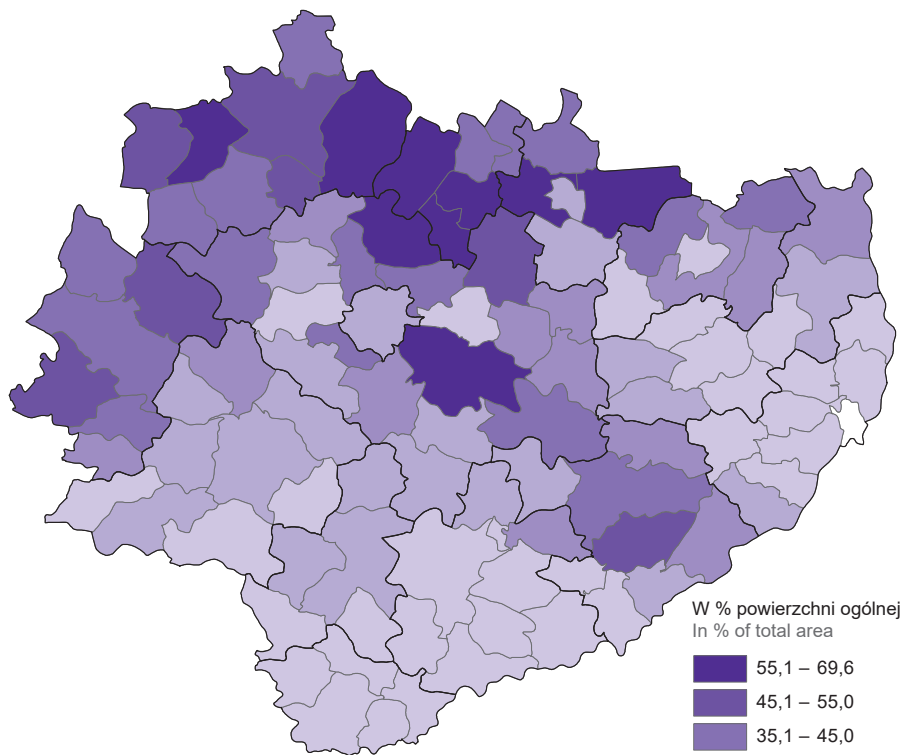

MAPA 1 (34). LASY W 2019 R.
 MAP 1 (34). FORESTS IN 2019

W % powierzchni ogólnej
 In % of total area

Powierzchnia lasów
 Forest area

tys. ha
 thousand ha

Świętokrzyskie=28,3

Lasy:
 Forests: ■ w zarządzie Lasów Państwowych
 managed by the State Forest