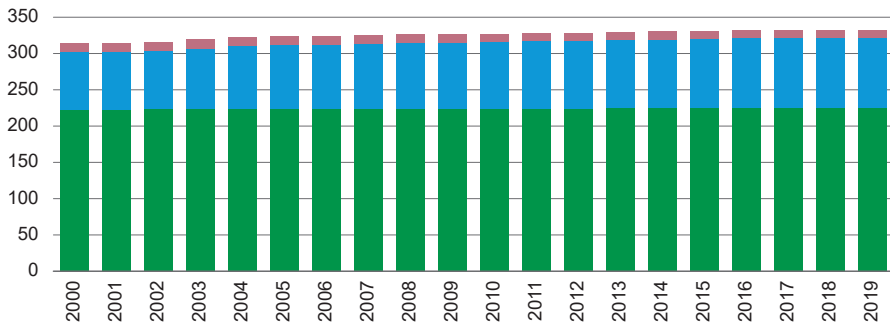

MAPA 1 (34). LASY W 2019 R.
 MAP 1 (34). FORESTS IN 2019

W % powierzchni ogólnej
 In % of total area

Powierzchnia lasów
 Forest area

tys. ha
 thousand ha

Świętokrzyskie=28,3

Lasy:
 Forests: ■ w zarządzie Lasów Państwowych
 managed by the State Forest