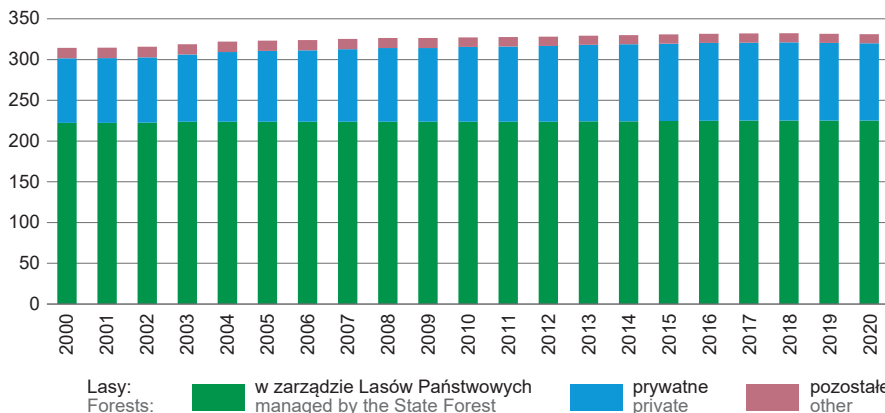

MAPA 1 (32). **LESISTOŚĆ W 2020 R.**
 MAP 1 (32). FOREST COVER IN 2020

Lasy w % powierzchni ogólnej
 Forests in % of total area

świętokrzyskie = 28,3

Powierzchnia lasów
 Forest area

tys. ha
 thousand ha

Lasy: w zarządzie Lasów Państwowych managed by the State Forest prywatne private pozostałe other