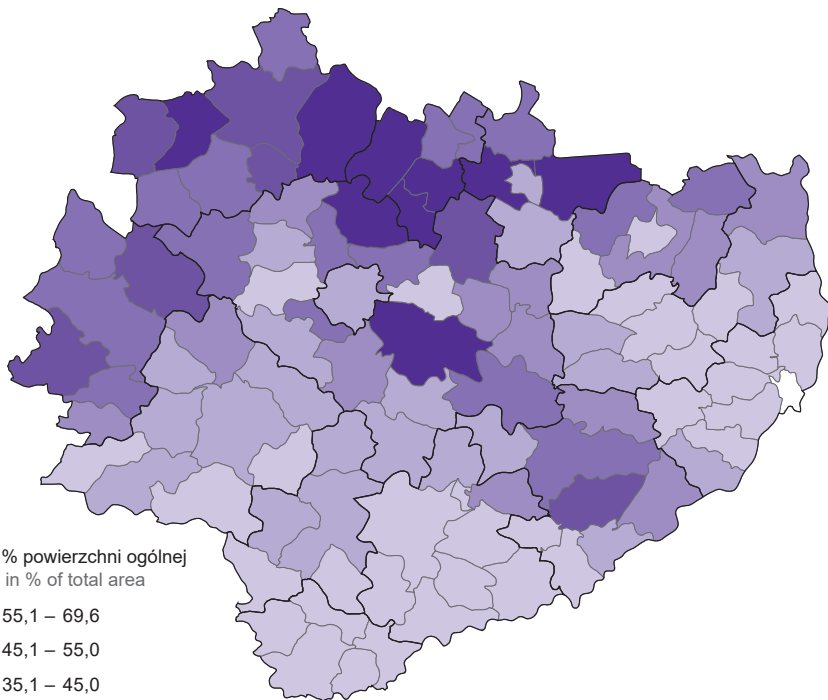

MAPA 1 (32). **LESISTOŚĆ W 2020 R.**
 MAP 1 (32). FOREST COVER IN 2020

Lasy w % powierzchni ogólnej
 Forests in % of total area

świętokrzyskie = 28,3

Powierzchnia lasów
 Forest area

tys. ha
 thousand ha

Lasy: w zarządzie Lasów Państwowych managed by the State Forest prywatne private pozostałe other