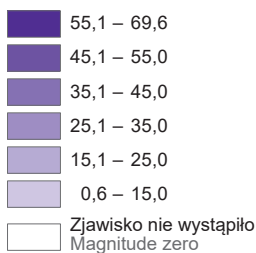

MAPA 1 (32). **LESISTOŚĆ W 2020 R.**
 MAP 1 (32). FOREST COVER IN 2020

Lasy w % powierzchni ogólnej
 Forests in % of total area

świętokrzyskie = 28,3

Powierzchnia lasów
 Forest area

tys. ha
 thousand ha

Lasy: w zarządzie Lasów Państwowych managed by the State Forest prywatne private pozostałe other