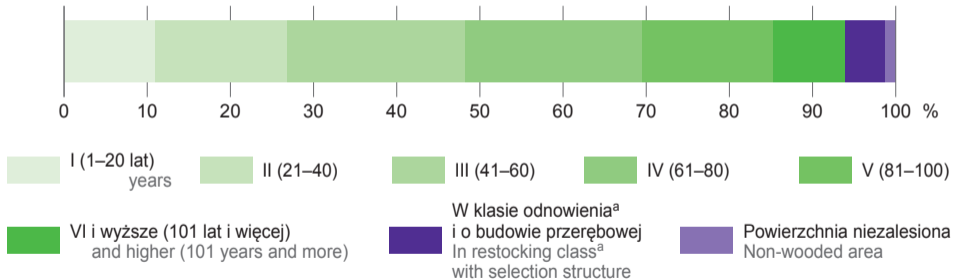

WYKRES 1 (64). STRUKTURA POWIERZCHNI LASÓW WEDŁUG KLAS WIEKU DRZEWOSTANÓW  
CHART 1 (64). STRUCTURE OF FOREST AREA BY AGE CLASSES OF TREE STANDS

<sup>a</sup> Łącznie z klasą do odnowienia.  
<sup>a</sup> Including class for restocking.