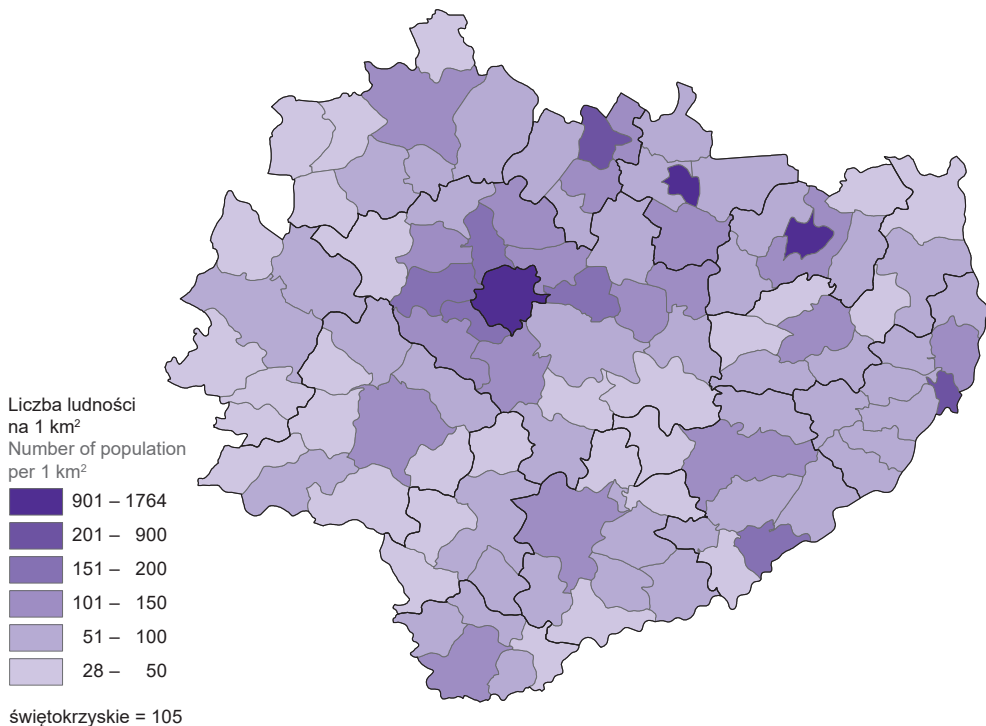

MAPA 1 (8). GĘSTOŚĆ ZALUDNIENIA W 2020 R.

Stan w dniu 31 grudnia

MAP 1 (8). POPULATION DENSITY IN 2020

As of 31 December

Ludność według miejsca zamieszkania

Stan w dniu 31 grudnia

Population by place of residence

As of 31 December