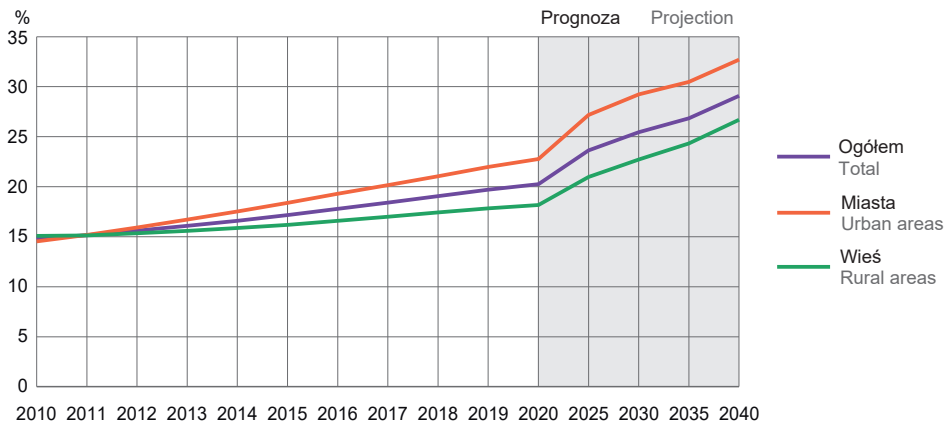

MAPA 2 (9). **LDUŃOŚ W WIEKU PRZEDPRODUKCYJNYM W 2020 R.**

Stan w dniu 31 grudnia

MAP 2 (9). **PRE-WORKING AGE POPULATION IN 2020**

As of 31 December

świętokrzyskie = 27,7

Współczynnik starości demograficznej^a

Stan w dniu 31 grudnia

Old age rate^a

As of 31 december

^a Udział osób w wieku 65 lat i więcej w ogólnej liczbie ludności.
^a A Share of population at age 65 and more in the total population.