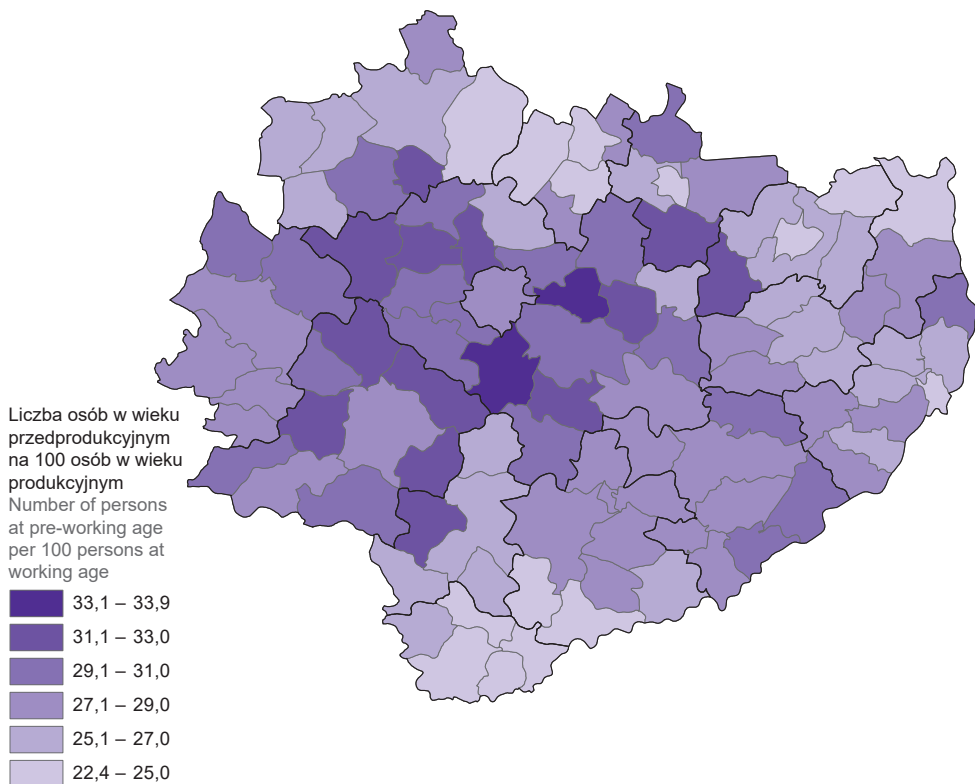

MAPA 2 (9). **LDUŃOŚ W WIEKU PRZEDPRODUKCYJNYM W 2020 R.**

Stan w dniu 31 grudnia

MAP 2 (9). **PRE-WORKING AGE POPULATION IN 2020**

As of 31 December

świętokrzyskie = 27,7

Współczynnik starości demograficznej^a

Stan w dniu 31 grudnia

Old age rate^a

As of 31 december

^a Udział osób w wieku 65 lat i więcej w ogólnej liczbie ludności.
^a A Share of population at age 65 and more in the total population.