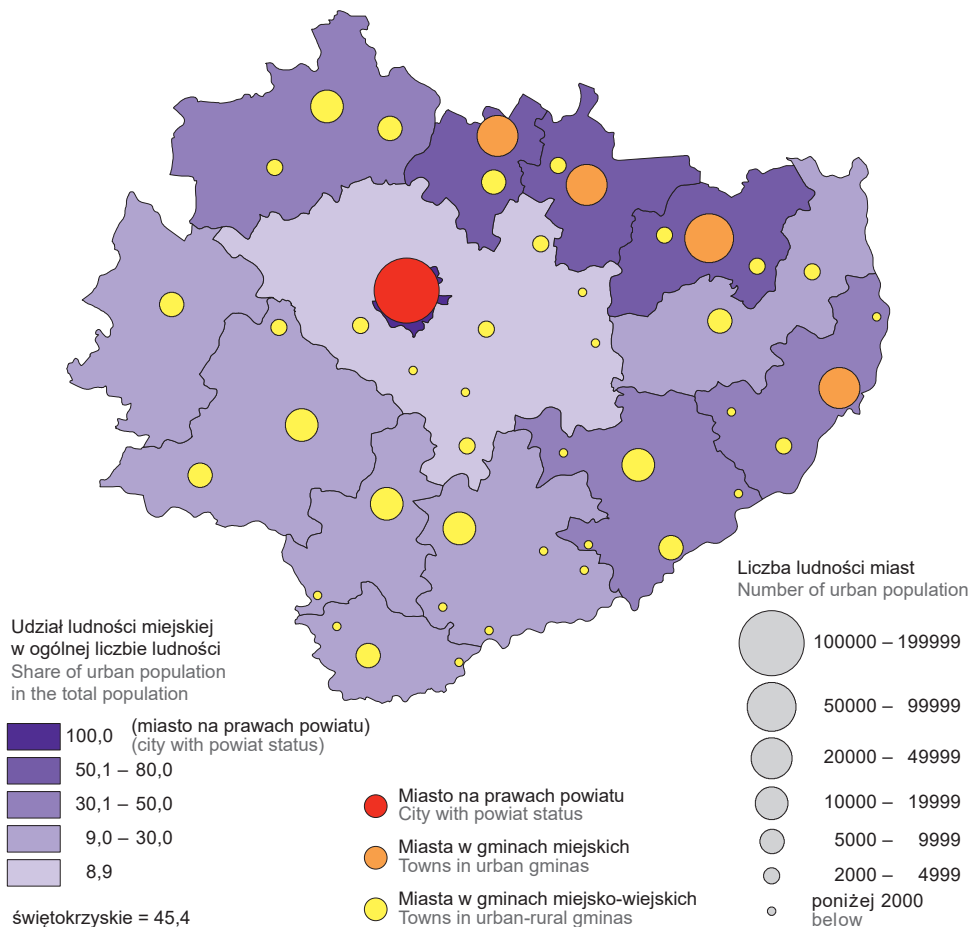

MAPA 3 (10). WSKAŹNIK URBANIZACJI W 2020 R.

Stan w dniu 31 grudnia

MAP 3 (10). URBANIZATION RATE IN 2020

As of 31 December

Ludność w miastach w 2020 r.

Stan w dniu 31 grudnia

Urban population in 2020

As of 31 december

Odsetek ludności w miastach o wielkości

Share of urban population in towns by size