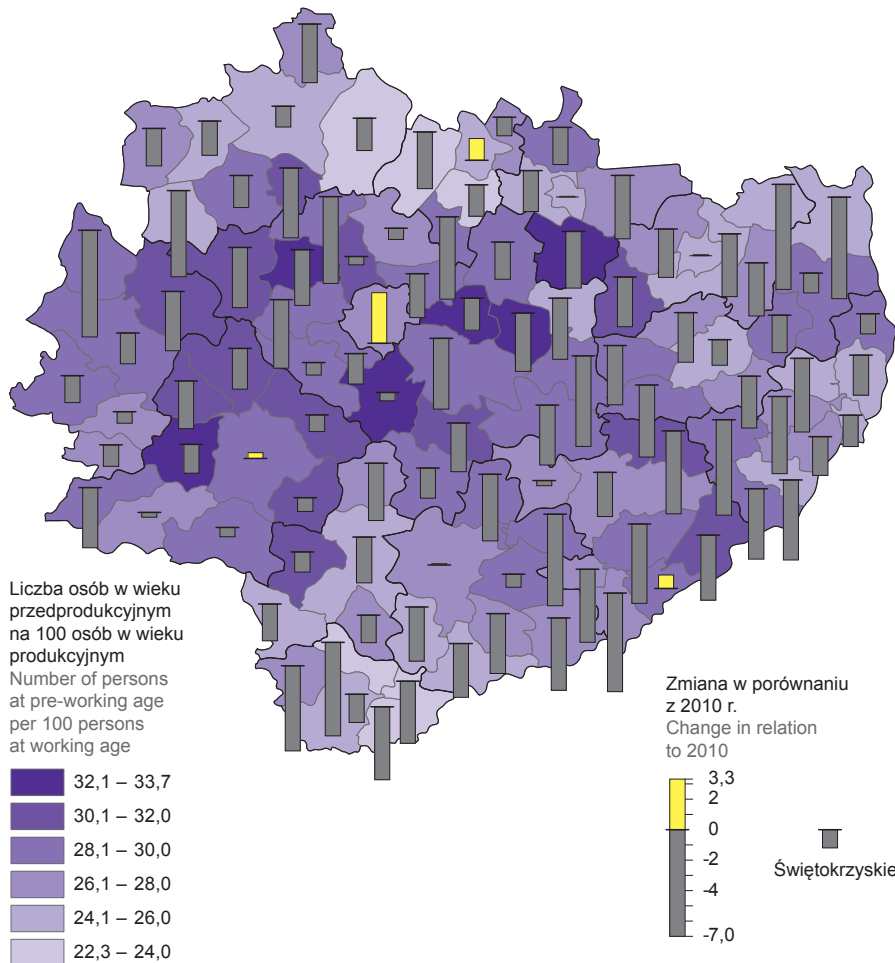

MAPA 2 (11). LUDNOŚĆ W WIEKU PRZEDPRODUKCYJNYM W 2019 R.

Stan w dniu 31 grudnia

MAP 2 (11). PRE-WORKING AGE POPULATION IN 2019

As of 31 December

Świętokrzyskie=27,5