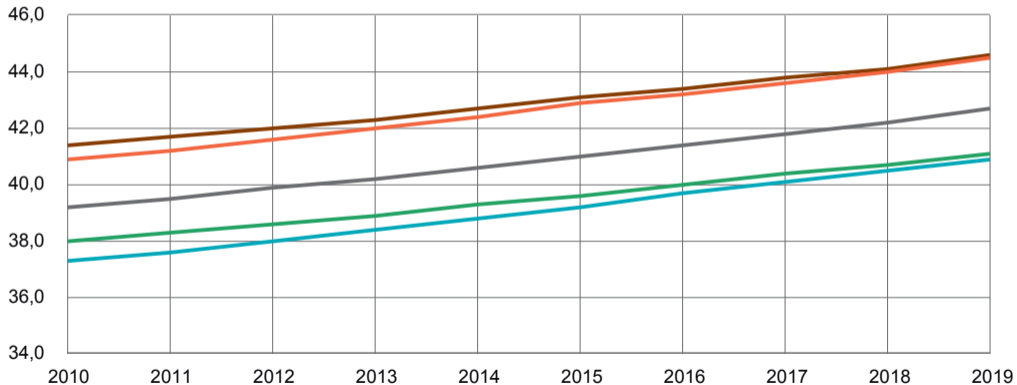

WYKRES 6 (16). **MEDIANA WIEKU (wiek środkowy) LUDNOŚCI**

Stan w dniu 31 grudnia

CHART 6 (16). **MEDIAN AGE (middle age) OF POPULATION**

As of 31 December

wiek
age

Ogółem
Total

Mężczyźni
Males

Kobiety
Females