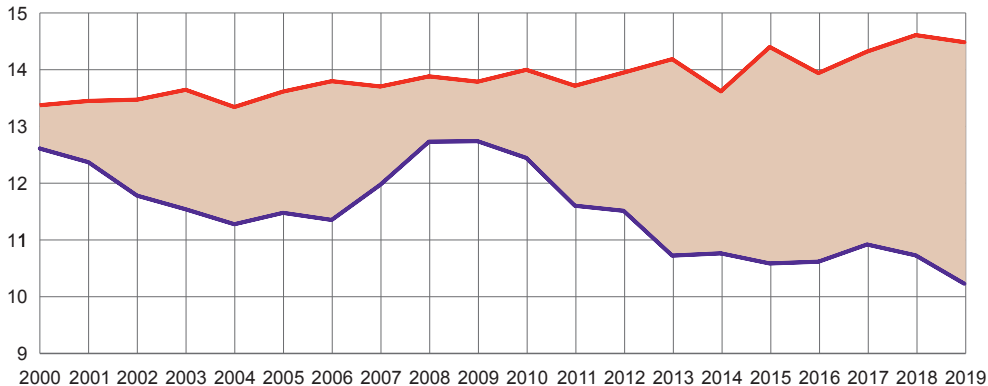

WYKRES 8 (18). PRZYROST NATURALNY, URODZENIA ŻYWE I ZGONY

CHART 8 (18). NATURAL INCREASE, LIVE BIRTHS AND DEATHS

tys.
thousand

— Urodzenia żywe
Live births

— Zgony
Deaths

Przyrost naturalny
Natural increase

ujemny
negative