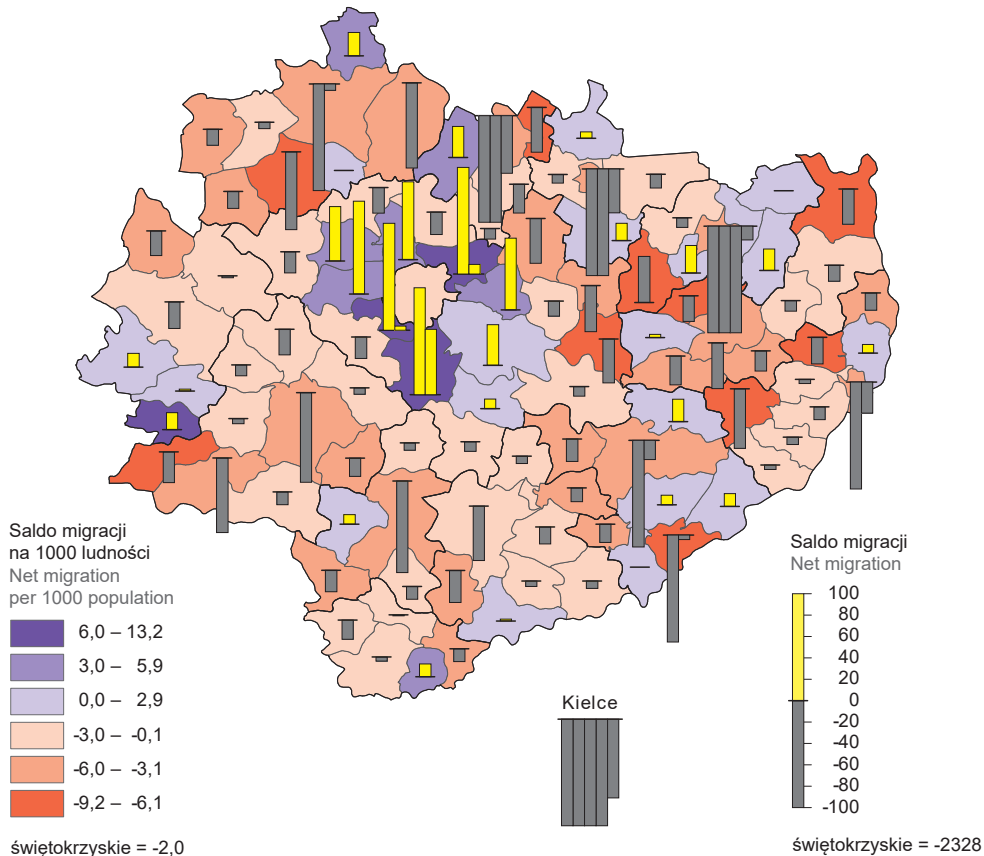

MAPA 5 (12). **MIGRACJE WEWNĘTRZNE I ZAGRANICZNE LUDNOŚCI NA POBYT STAŁY W 2021 R.**  
 MAP 5 (12). **INTERNAL AND INTERNATIONAL MIGRATION OF POPULATION FOR PERMANENT RESIDENCE IN 2021**

**Migracje wewnątrzwojewódzkie ludności na pobyt stały**  
 Intra-voivodship migration of population for permanent residence