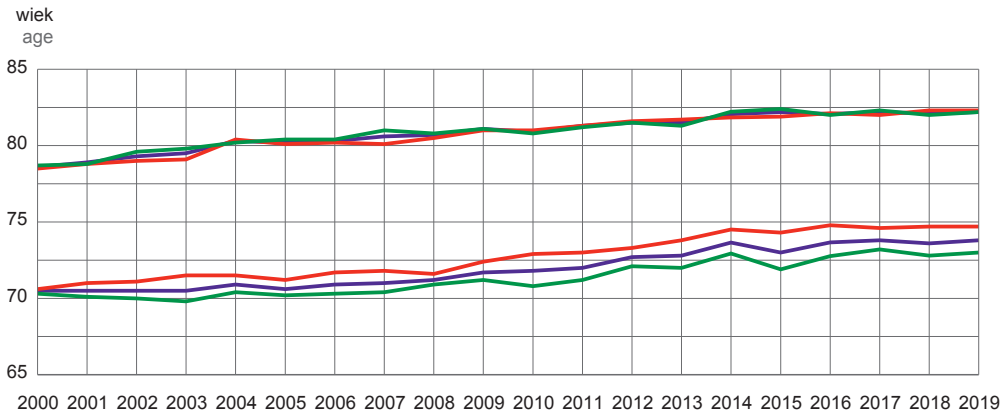

WYKRES 12 (22). PRZECIĘTNE TRWANIE ŻYCIA

CHART 12 (22). LIFE EXPECTANCY

Mężczyźni
Males

— ogółem
total
— miasta
urban areas
— wieś
rural areas

Kobiety
Females

— ogółem
total
— miasta
urban areas
— wieś
rural areas