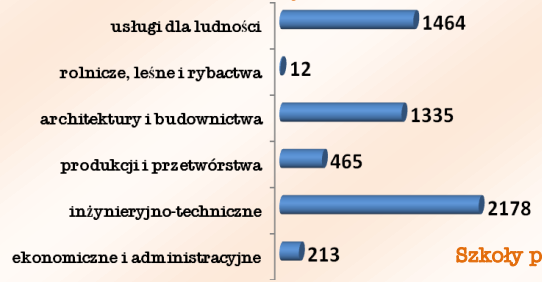

na pobyt stały
 w wieku 13-18 lat w 2012 r.

międzywojewódzkie

zagraniczne

zameldowania wymeldowania saldo migracji

CAŁODOBOWE PLACÓWKI OPIEKUNICZO-WYCHOWAWCZE

dla dzieci i młodzieży w 2012 r.
 stan w dniu 31 XII

placówki wychowankowie

	placówki	wychowankowie
ogółem	34	544
z tego:		
rodzinne	19	125
socjalizacyjne	7	197
wielofunkcyjne	8	222

UCZNIOWIE SZKÓŁ PONADGIMNAZJALNYCH

dla młodzieży wg grup kierunków kształcenia w roku szkolnym 2012/2013

Zasadnicze szkoły zawodowe

Szkoły policealne

Technika, technika uzupełniająca, licea profilowane oraz szkoły ogólnokształcące, szkoły artystyczne dające uprawnienia zawodowe

a) Technika, technika uzupełniająca, licea profilowane oraz szkoły ogólnokształcące, szkoły artystyczne dające uprawnienia zawodowe, zasadnicze szkoły zawodowe, szkoły policealne. b) Bez specjalnych.