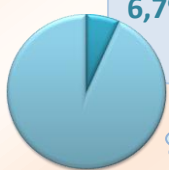

12 sierpnia

Międzynarodowy Dzień Młodzieży

ŚWIĘTOKRZYSKA MŁODZIEŻ

LUDNOŚĆ

woj. świętokrzyskiego w 2012 r.
 stan w dniu 31 XII

Ogółem **1 274,0 tys.**
 w tym:
 13-18 lat **85,4 tys.**

6,7% udział ludności w wieku 13-18 lat w liczbie ludności ogółem

43,8 tys. **41,7 tys.**

Współczynnik feminizacji*
 Ogółem **105**
 13-18 lat **96**

*liczba kobiet przypadająca na 100 mężczyzn

LICZBA MŁODZIEŻY

wg wybranych edukacyjnych grup wieku (w tys.)

*prognoza

MIGRACJE MŁODZIEŻY

na pobyt stały
 w wieku 13-18 lat w 2012 r.

międzywojewódzkie

zagraniczne

zameldowania wymeldowania saldo migracji

CAŁODOBOWE PLACÓWKI OPIEKUNICZO-WYCHOWAWCZE

dla dzieci i młodzieży w 2012 r.
 stan w dniu 31 XII