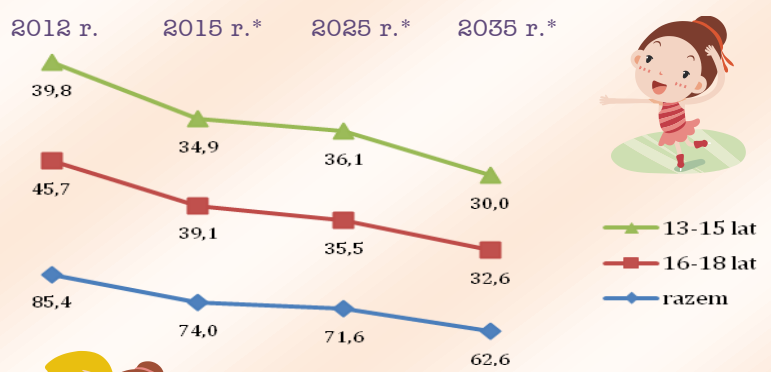

12 sierpnia

Międzynarodowy Dzień Młodzieży

ŚWIĘTOKRZYSKA MŁODZIEŻ

LUDNOŚĆ

woj. świętokrzyskiego w 2012 r.
 stan w dniu 31 XII

Ogółem **1 274,0 tys.**
 w tym:
 13-18 lat **85,4 tys.**

6,7% udział ludności w wieku 13-18 lat w liczbie ludności ogółem

43,8 tys. **41,7 tys.**

Współczynnik feminizacji*
 Ogółem **105**
 13-18 lat **96**

*liczba kobiet przypadająca na 100 mężczyzn

LICZBA MŁODZIEŻY

wg wybranych edukacyjnych grup wieku (w tys.)

*prognoza

MIGRACJE MŁODZIEŻY

na pobyt stały
 w wieku 13-18 lat w 2012 r.

międzywojewódzkie

zagraniczne

zameldowania wymeldowania saldo migracji

CAŁODOBOWE PLACÓWKI OPIEKUNICZO-WYCHOWAWCZE

dla dzieci i młodzieży w 2012 r.
 stan w dniu 31 XII