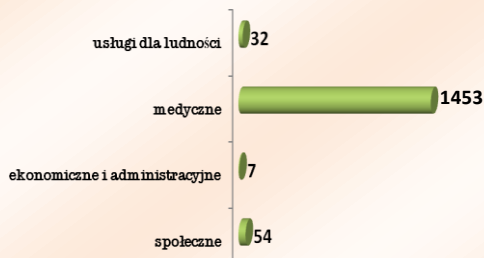

na pobyt stały
 w wieku 13-18 lat w 2012 r.

międzywojewódzkie

zagraniczne

zameldowania wymeldowania saldo migracji

CAŁODOBOWE PLACÓWKI OPIEKUNICZO-WYCHOWAWCZE

dla dzieci i młodzieży w 2012 r.
 stan w dniu 31 XII

placówki wychowankowie

	placówki	wychowankowie
ogółem	34	544
z tego:		
rodzinne	19	125
socjalizacyjne	7	197
wielofunkcyjne	8	222

UCZNIOWIE SZKÓŁ PONADGIMNAZJALNYCH

dla młodzieży wg grup kierunków kształcenia w roku szkolnym 2012/2013

Zasadnicze szkoły zawodowe

Szkoły policealne

Technika, technika uzupełniająca, licea profilowane oraz szkoły ogólnokształcące, szkoły artystyczne dające uprawnienia zawodowe

a) Technika, technika uzupełniająca, licea profilowane oraz szkoły ogólnokształcące, szkoły artystyczne dające uprawnienia zawodowe, zasadnicze szkoły zawodowe, szkoły policealne. b) Bez specjalnych.