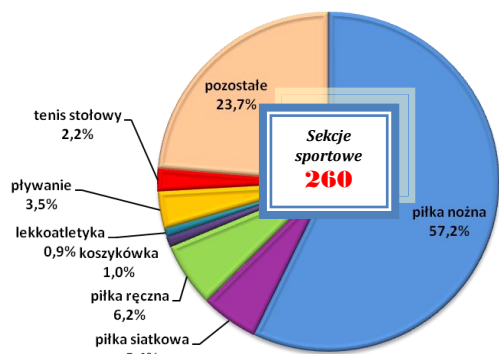

*) bez piłki halowej i bez piłki nożnej plażowej.

Najpopularniejszym sportem w świętokrzyskim była piłka nożna*). Trenowało ją w wyczynowych klubach sportowych blisko 7200 osób, stanowiąc przy tym ponad 57% wszystkich ćwiczących w sekcjach sportowych. Na drugim miejscu plasuje się piłka ręczna (6,2%), a podium zamyka kolejny sport drużynowy - piłka siatkowa (5,4%).

206 Uczniowskich Klubów Sportowych skupiało blisko 10,8 tys. ćwiczących, z czego co trzecia to dziewczynka do 18 roku życia;

3 kluby wyznaniowe szkoliły blisko 450 osób - prawie 60% to dziewczęta do 18 roku życia.