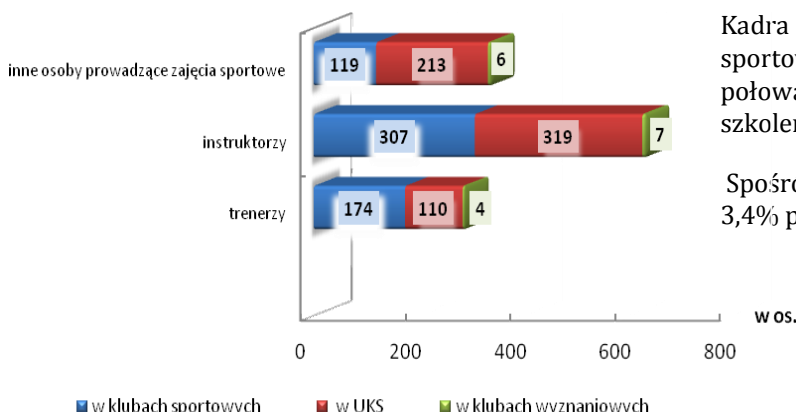

Kadra szkoleniowa w wybranych klubach w województwie świętokrzyskim w 2010 r.

Kadra szkoleniowa w wymienionych klubach sportowych liczyła 1259 osób, z czego ponad połowa to instruktorzy, a blisko co czwarty szkoleniowiec to trener.

Spośród ponad 1,2 tys. sędziów sportowych - 3,4% posiada klasę międzynarodową.

Sędziowie sportowi w Polskich Związkach Sportowych

1241

Wybrane obiekty sportowe w województwie świętokrzyskim w 2010 r.

Stadiony	Boiska do gier wielkich	Boiska do gier małych	Boiska uniwersalne	Hale sportowe	Pływalnie kryte	Pływalnie otwarte	Korty tenisowe	Lodowiska sztuczne mrożone	Sale gimnastyczne w szkołach
75	84	33	55	18	21	3	25	2	649